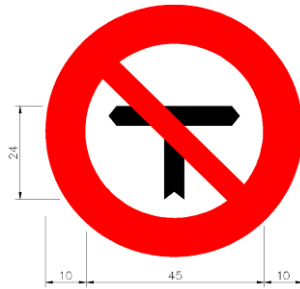

第七十四條 禁行方向標誌，用以告示車輛駕駛人禁行之方向。禁止右轉用「禁 17」、禁止左轉用「禁 18」、禁止左右轉用「禁 19」、禁止右轉及直行用「禁 20」、禁止左轉及直行用「禁 21」。設於禁止各種車輛右轉、左轉或左右轉道路入口附近顯明之處。有時間、車種、車道特殊規定者，應在附牌內說明。

禁 17

禁 18

禁 19

禁 20

禁 21

(單位：公分)

禁行方向僅限於指定車輛者，應將車輛之圖案繪於標誌內。禁止大型重型機車左轉、禁止大貨車左轉及禁止大客車左轉，圖例如下：