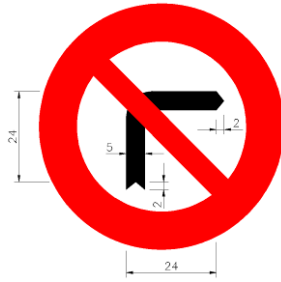

第七十四條 禁行方向標誌，用以告示車輛駕駛人禁行之方向。禁止右轉用「禁 17」、禁止左轉用「禁 18」、禁止左右轉用「禁 19」、禁止右轉及直行用「禁 20」、禁止左轉及直行用「禁 21」。設於禁止各種車輛右轉、左轉或左右轉道路入口附近顯明之處。有時間、車種、車道特殊規定者，應在附牌內說明。

禁 17

禁 18

禁 19

禁 20

禁 21

(單位：公分)

禁行方向僅限於指定車輛者，應將車輛之圖案繪於標誌內。禁止大型重型機車左轉、禁止大貨車左轉及禁止大客車左轉，圖例如下：