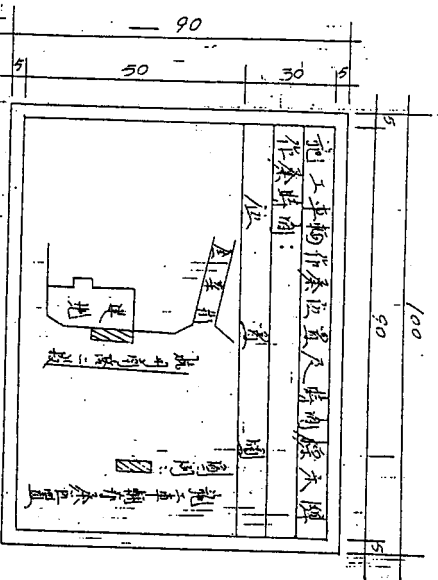

张工車輛作秦位置及特內標牌

- 說明:
1. 材質: 0.8mm 厚度板
 2. 顏色: 藍色底字 (總成以白色底漆封油漆工車司公倫已標牌不為)
 3. 字序: 正標
 4. 牌面: 厚度: 外框 1.5mm, 內框 0.5mm, 底殼 0.5mm
 5. 標文: 牌以雙夾固定於車位上
 6. 尺寸單位: 公分