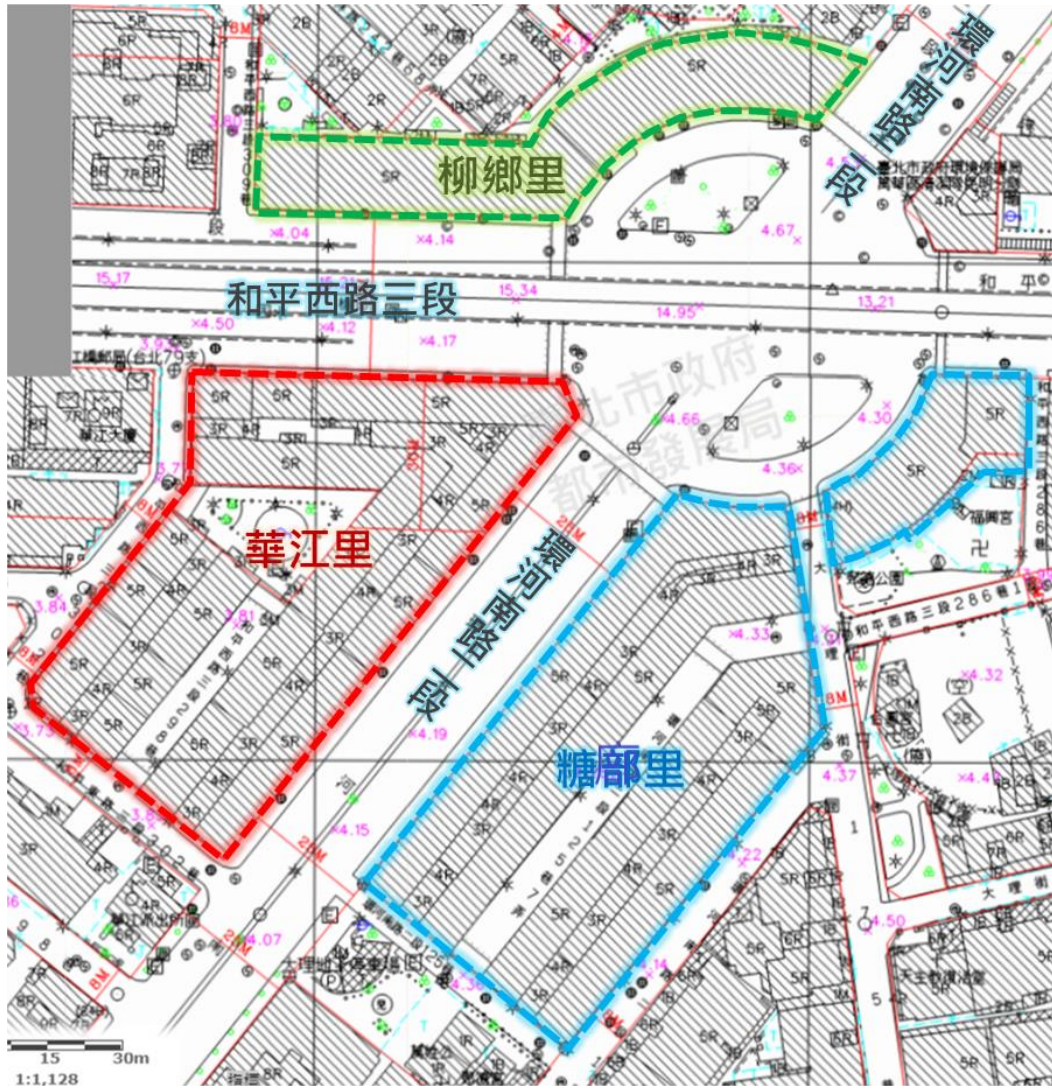

附件二-臺北市華江地區重建範圍之住宅

綠色範圍-柳鄉里

紅色範圍-華江里

藍色範圍-糖廍里