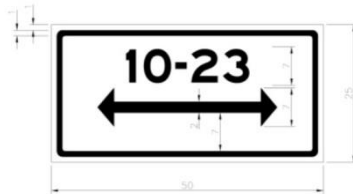

第七十八條 禁止停車標誌「禁 25」，用以告示不得停放車輛。但臨時停車不受限制。設於禁停路段。已設有禁止停車標線者，得免設之。

禁25

本標誌應加設附牌。附牌為白底黑字及黑色細邊，上半部說明禁停時間，下半部說明禁停範圍或以箭頭指示禁停路段。設於起點者，箭頭向左；設於終點者，箭頭向右；禁停路段過長者，中間得增設一面，箭頭為雙向。圖例如下：

(單位：公分)

本標誌設置圖例如下：