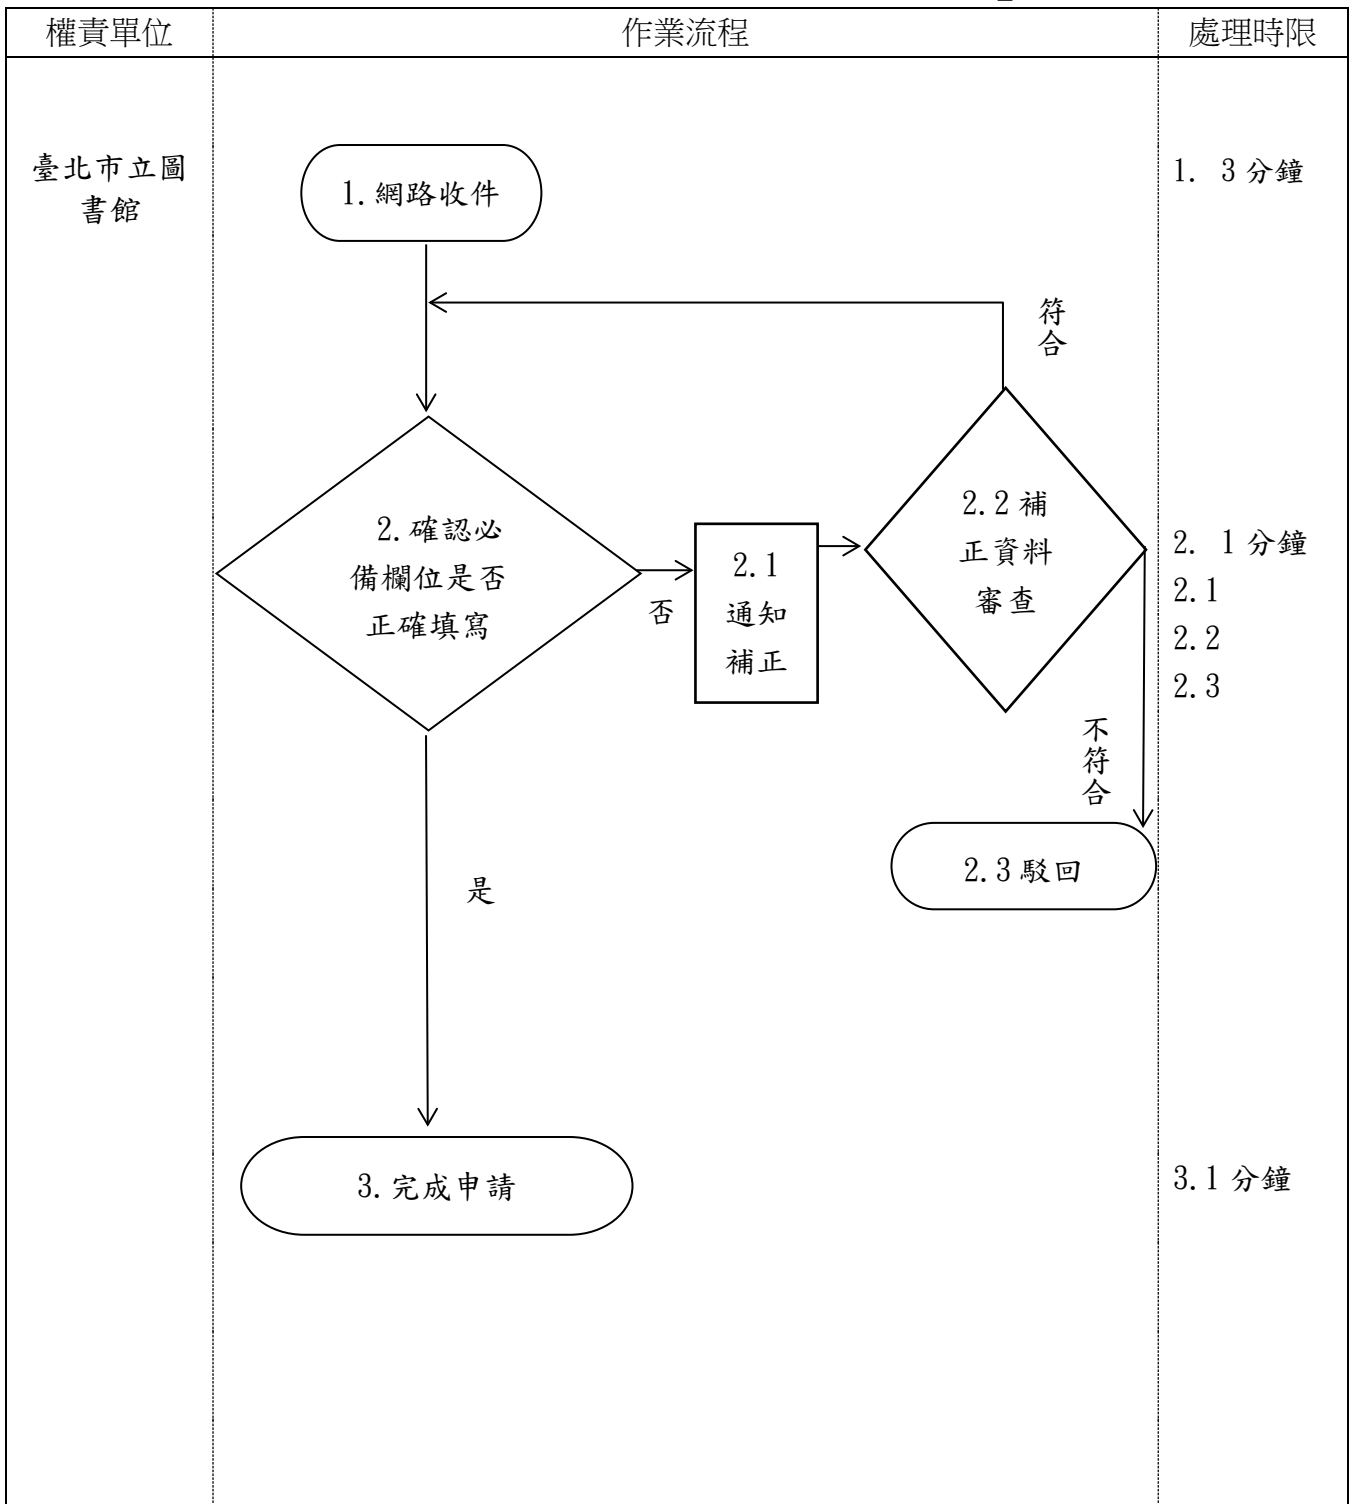

臺北市立圖書館

「臺北市立圖書館借閱證申請（借閱電子館藏）」作業流程圖

申請方式：網路申辦（全程式）

總處理時限：0.01 日（5 分鐘）