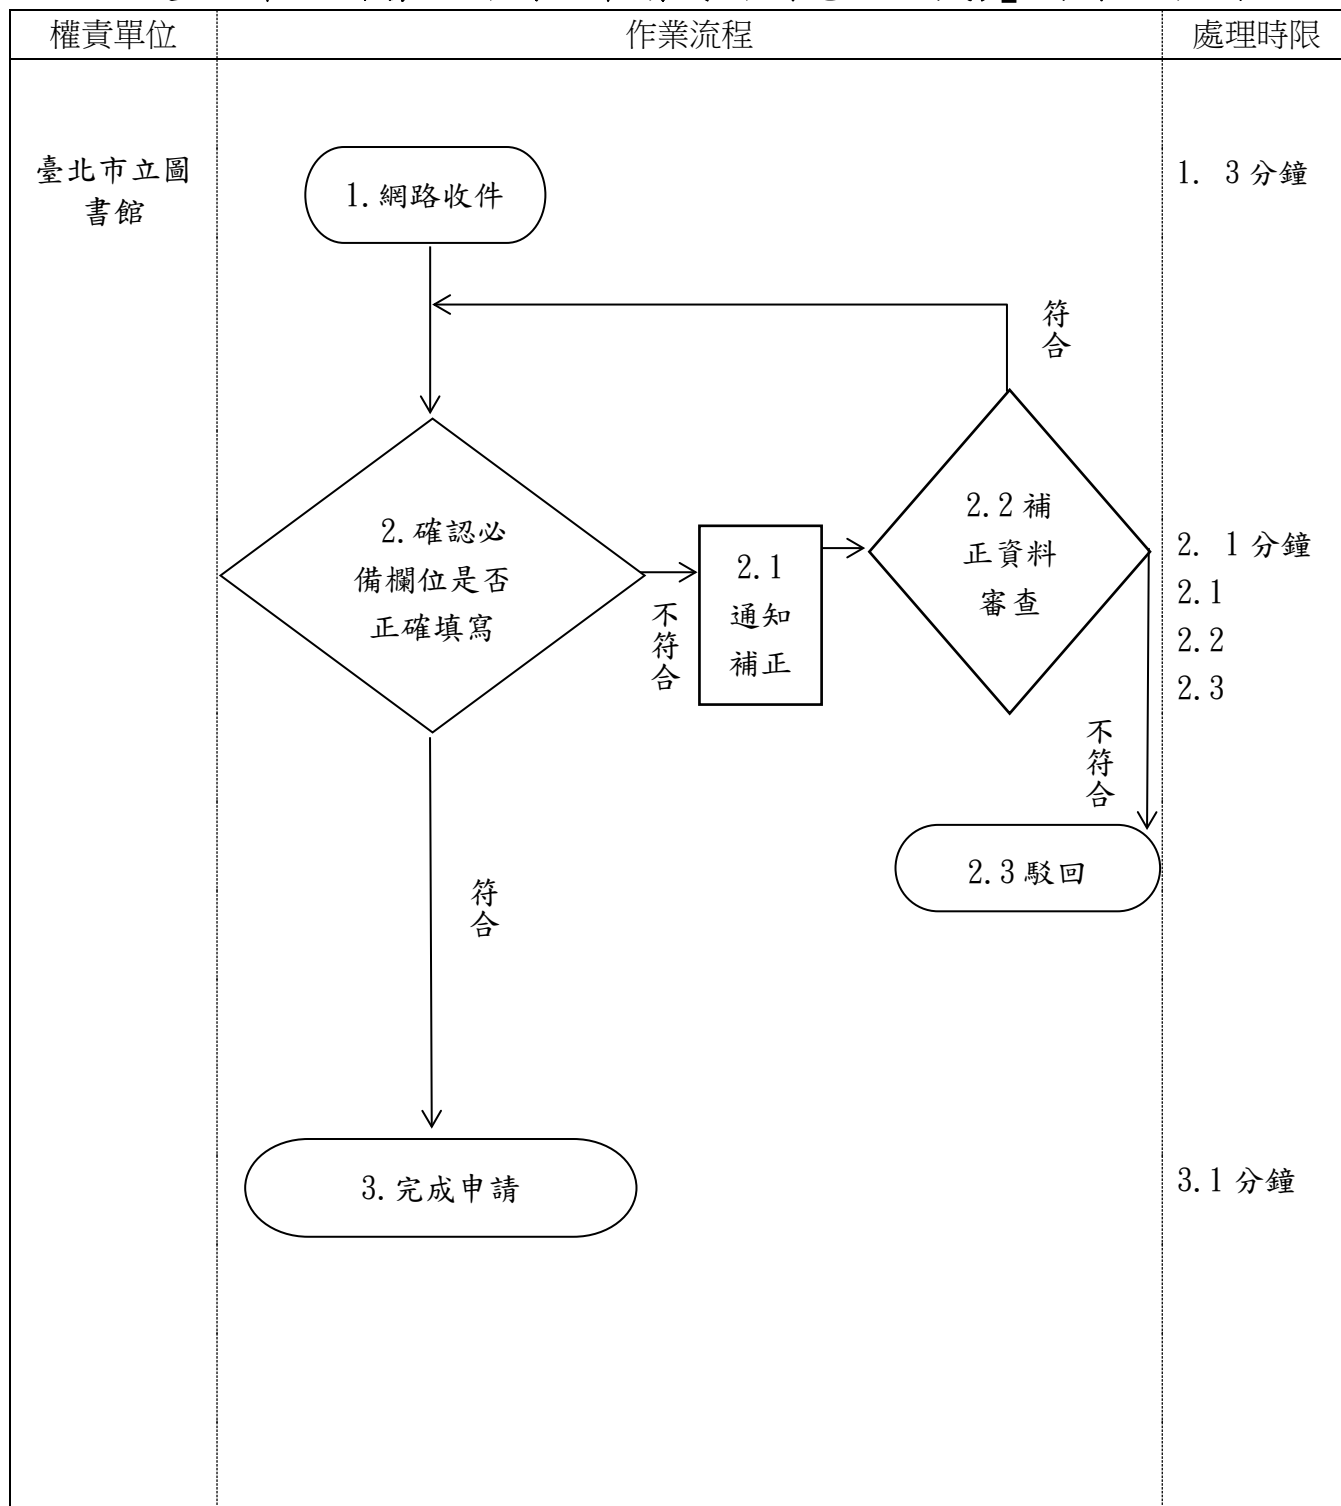

臺北市立圖書館

「臺北市立圖書館借閱證申請（借閱電子館藏）」作業流程圖

申請方式：網路申辦（全程式）

總處理時限：0.01 日（5 分鐘）