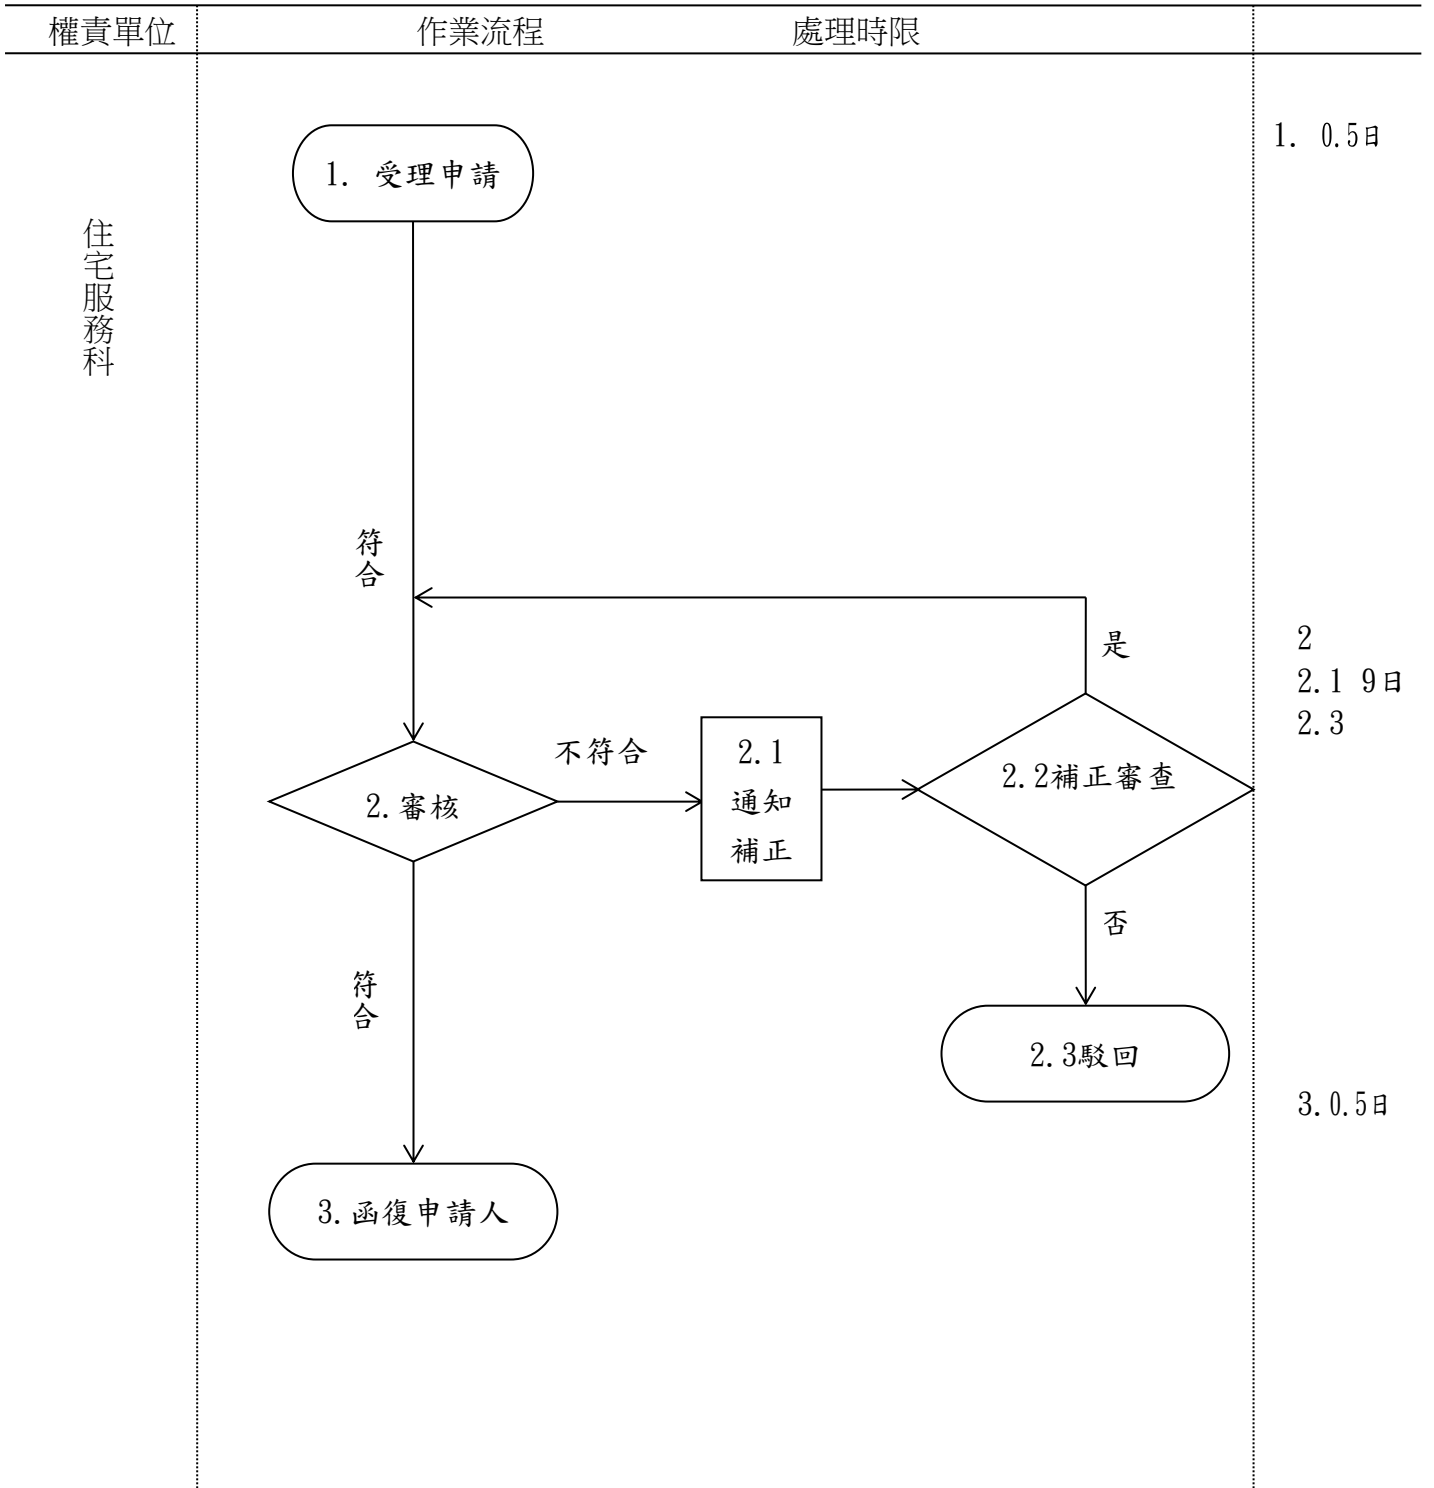

臺北市政府都市發展局

「育兒租金加碼補貼」作業流程圖

受理方式：臨櫃親自申辦、委託申辦、郵寄申辦、網路申辦（全程式）

總處理時限：10日(含假日/日曆日)