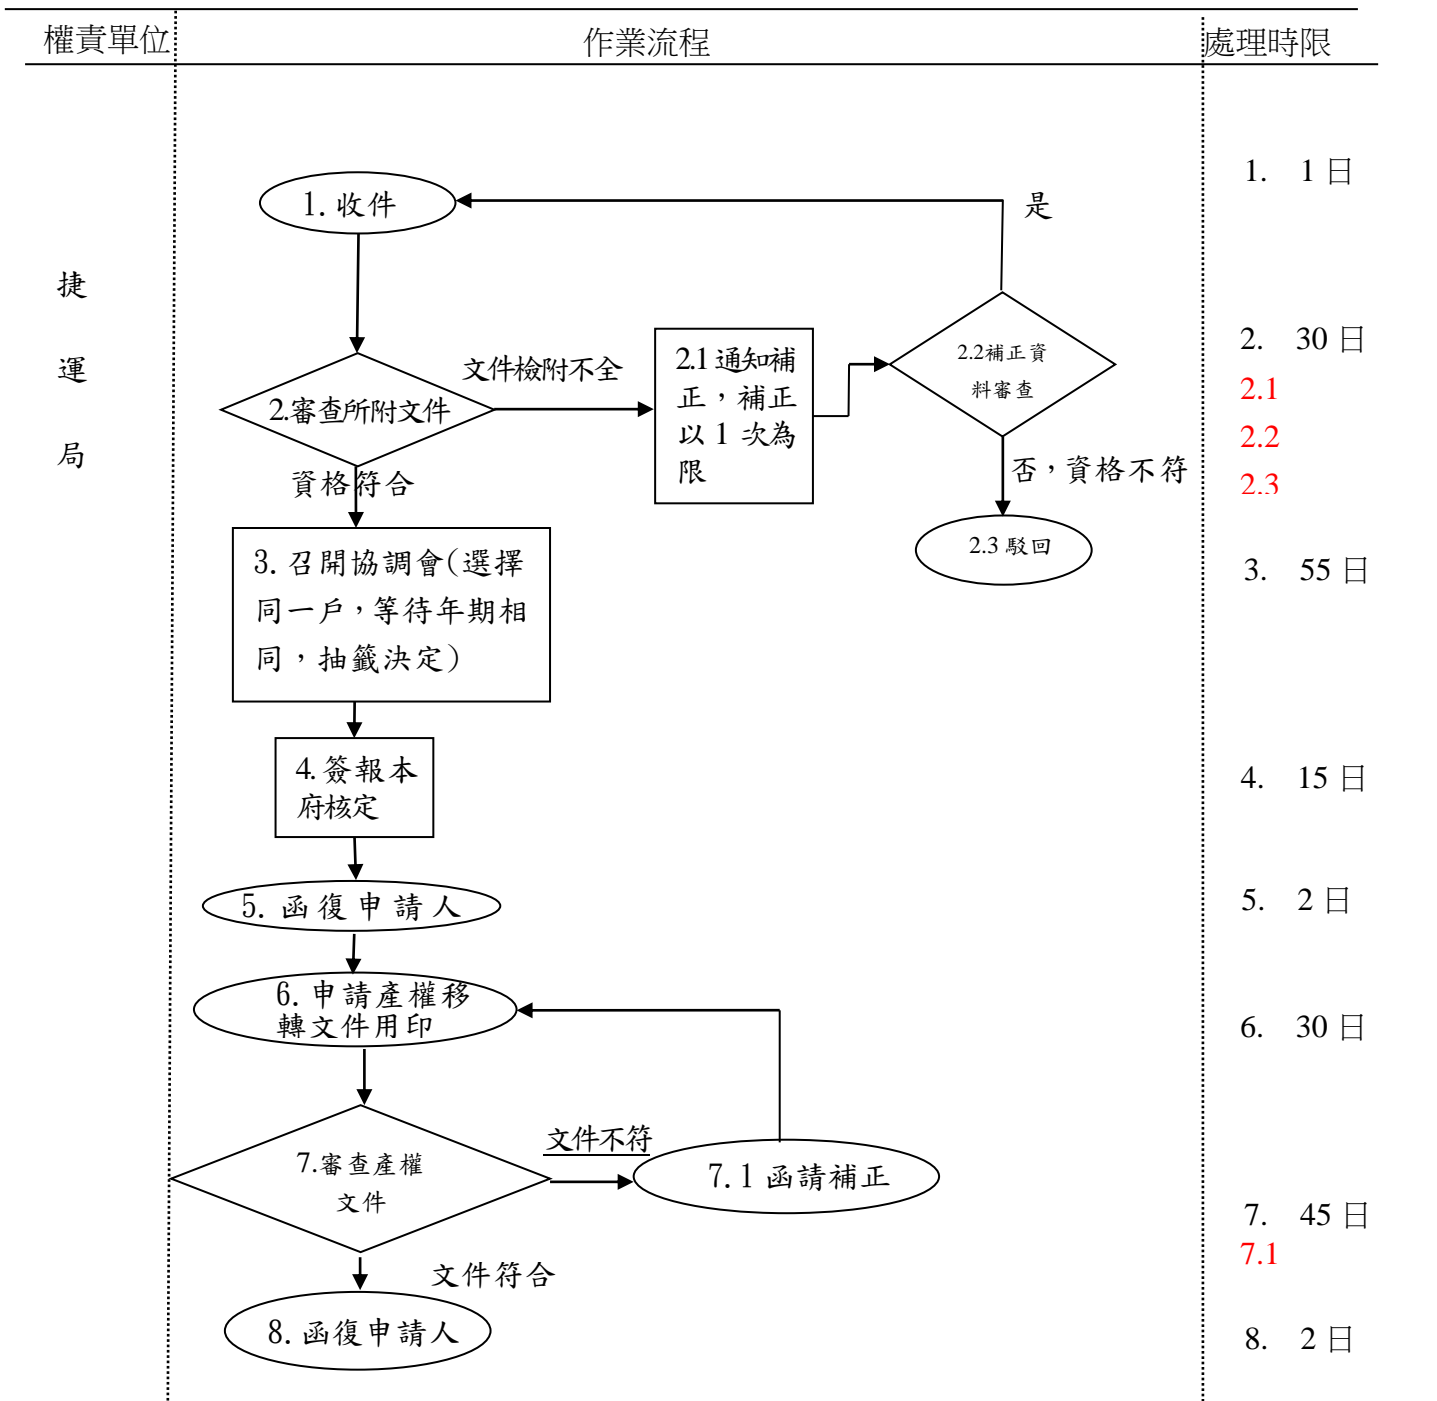

臺北市政府捷運工程局 「臺北市大眾捷運系統逾十年未完成開發土地交換案」作業流程圖

受理方式：郵寄申辦、親自申辦、委託申辦
總處理時限：6個月（含假日／日曆日）