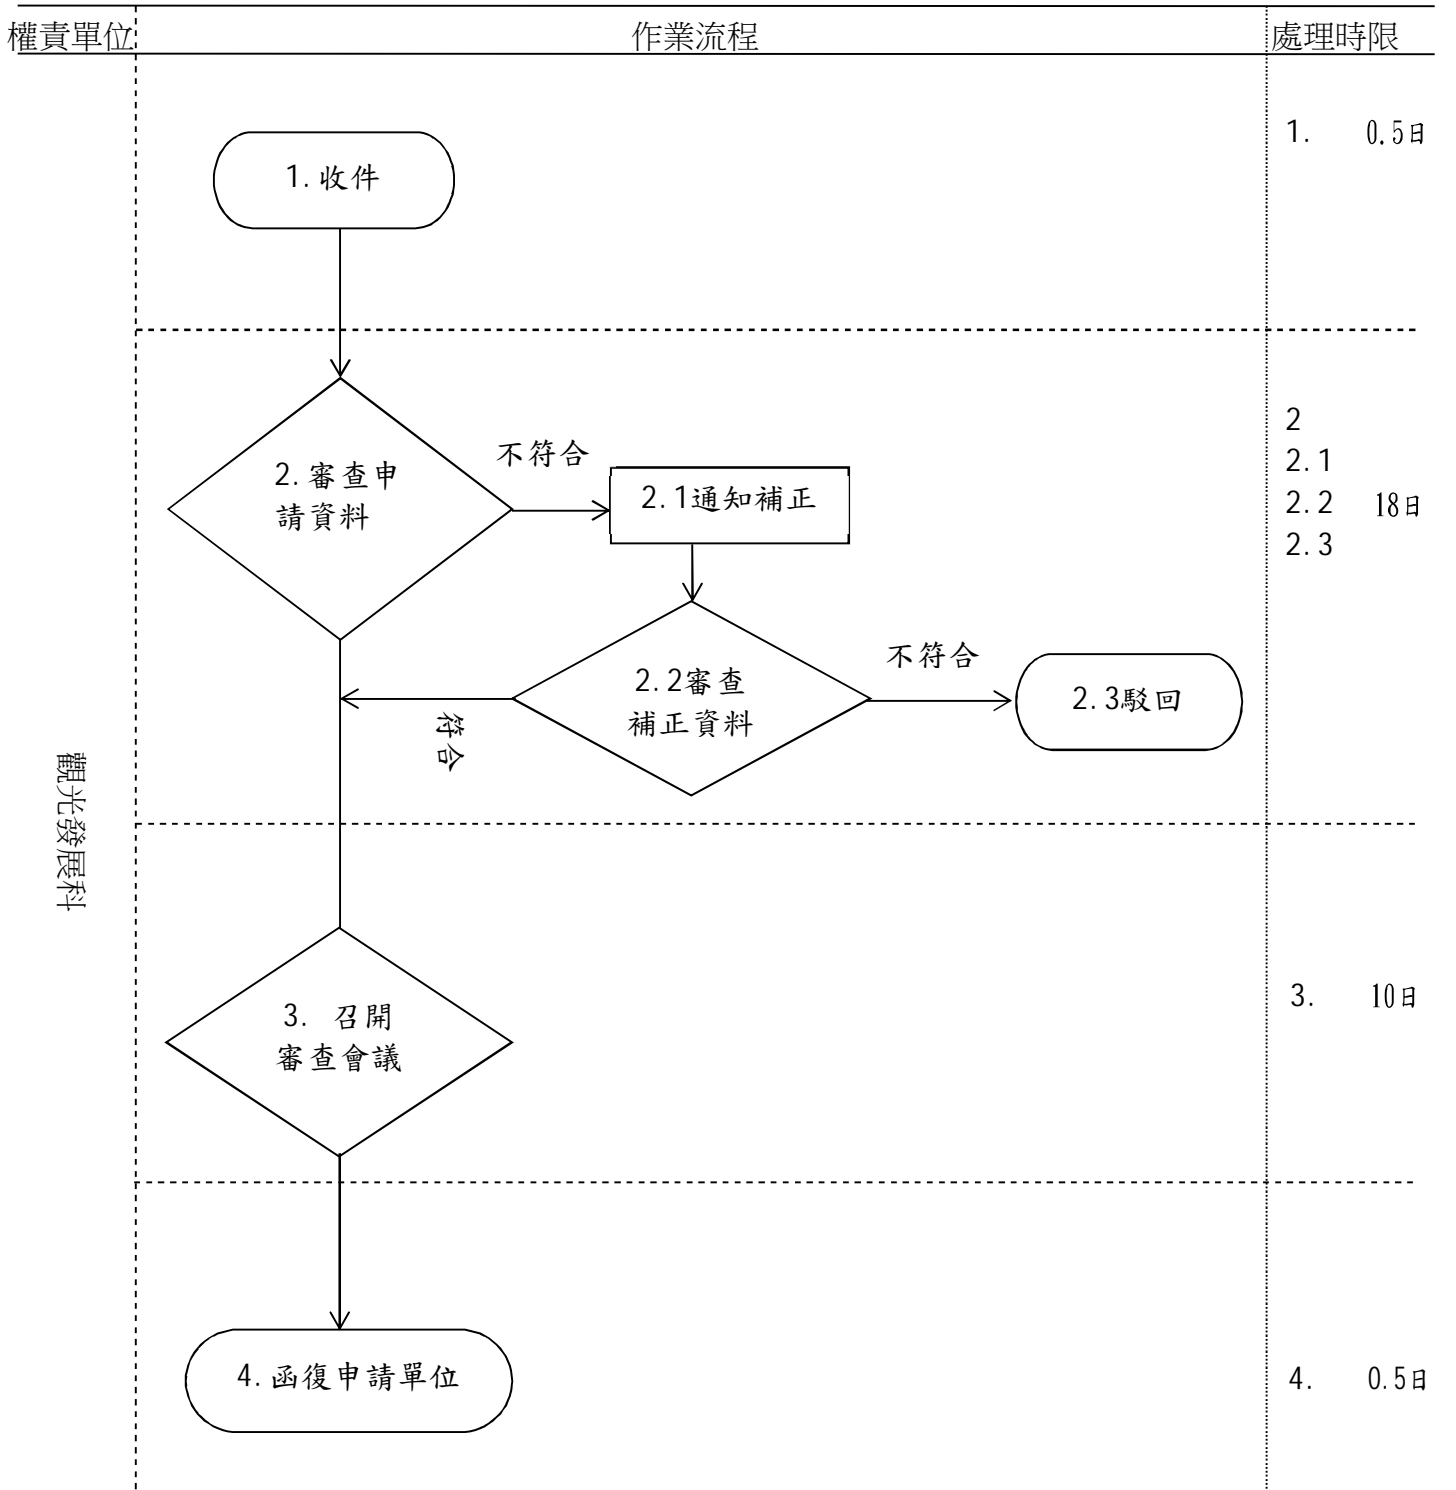

臺北市政府觀光傳播局
 「臺北市國際會議、展覽及獎勵旅遊贊助」作業流程圖

受理方式：臨櫃親自申辦、郵寄申辦、網路申辦（非全程式）
 總處理時限：29日(含假日/日曆日)