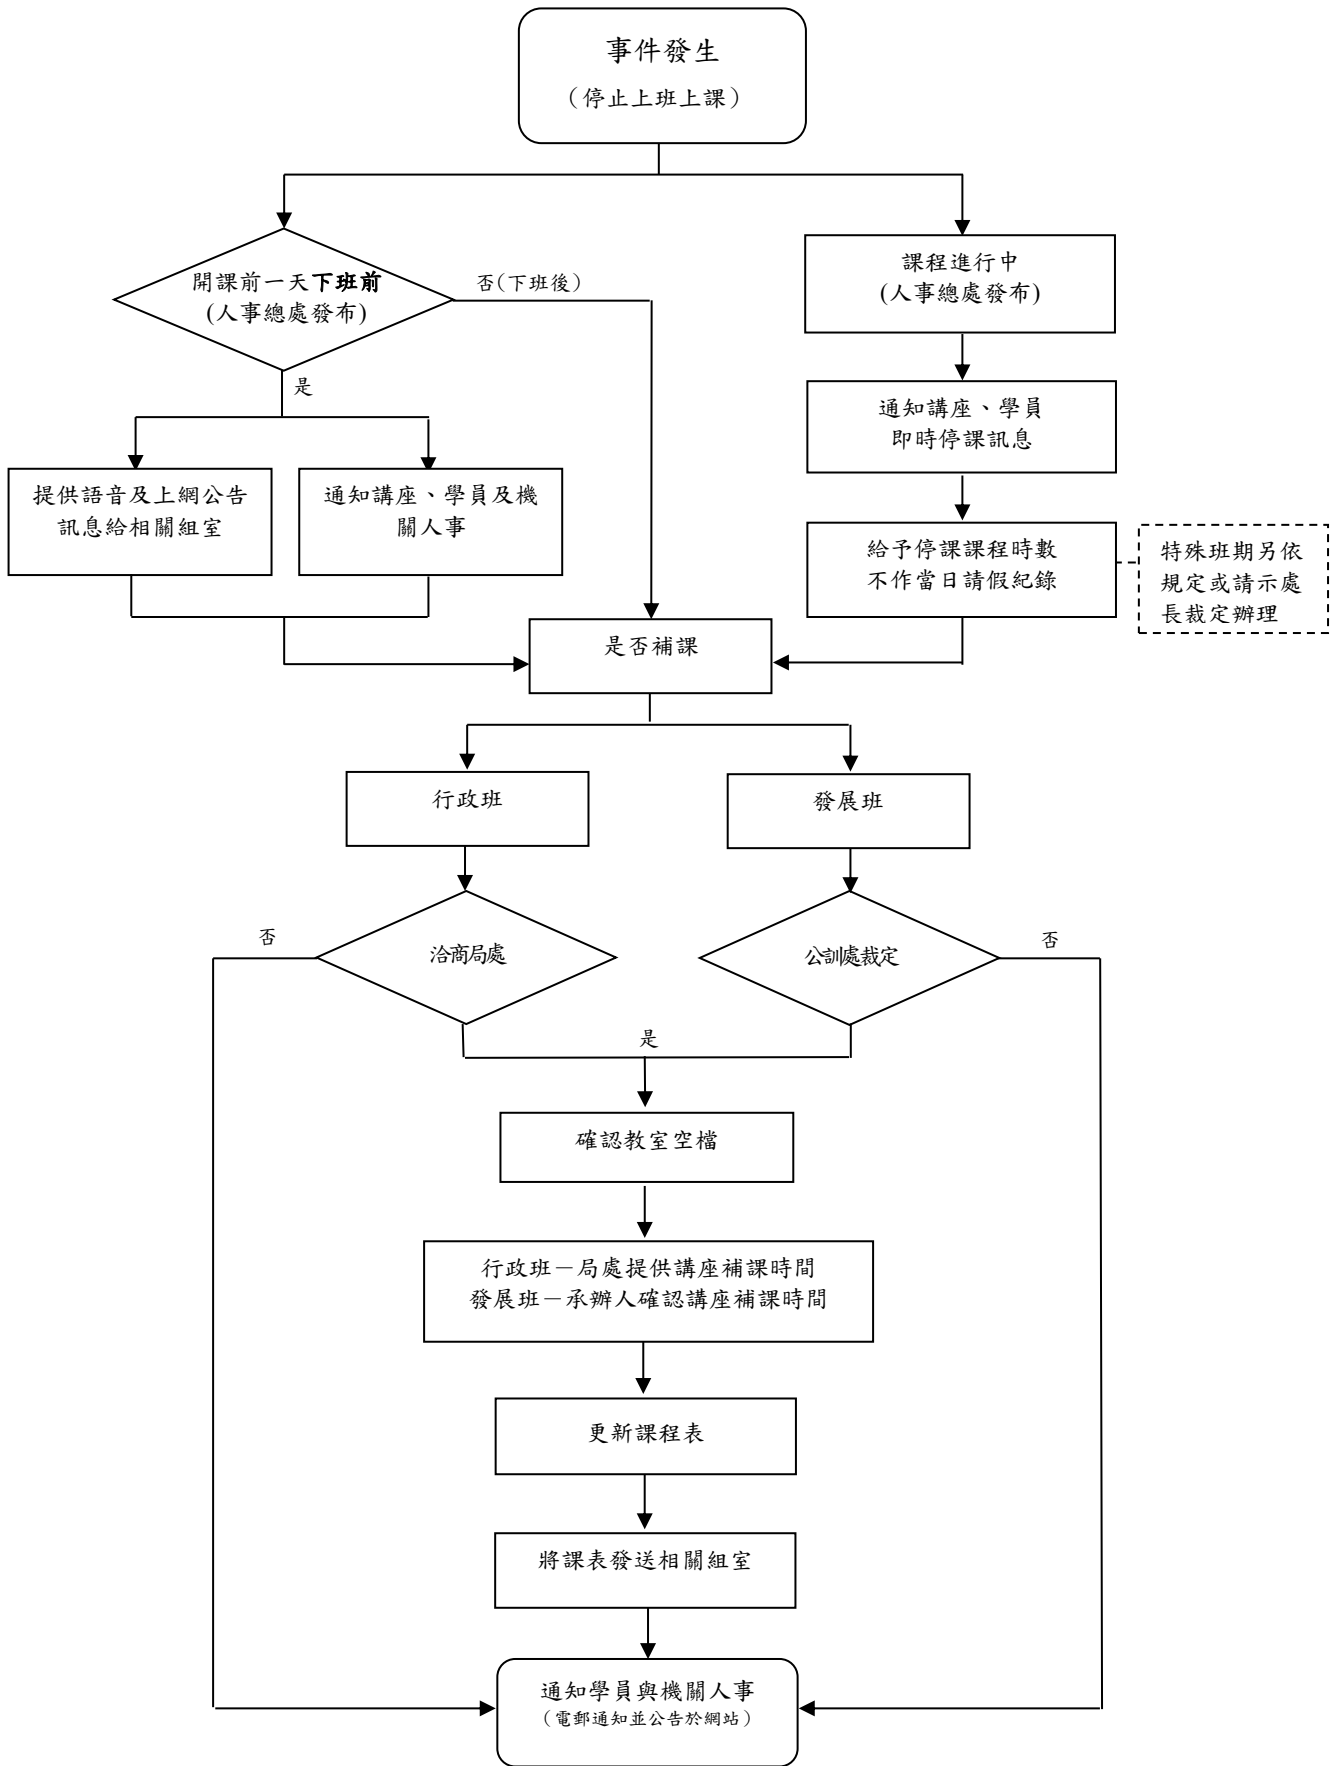

臺北市政府公務人員訓練處班期停課及補課處理流程圖

*特殊班期：證照班、長期管理班等