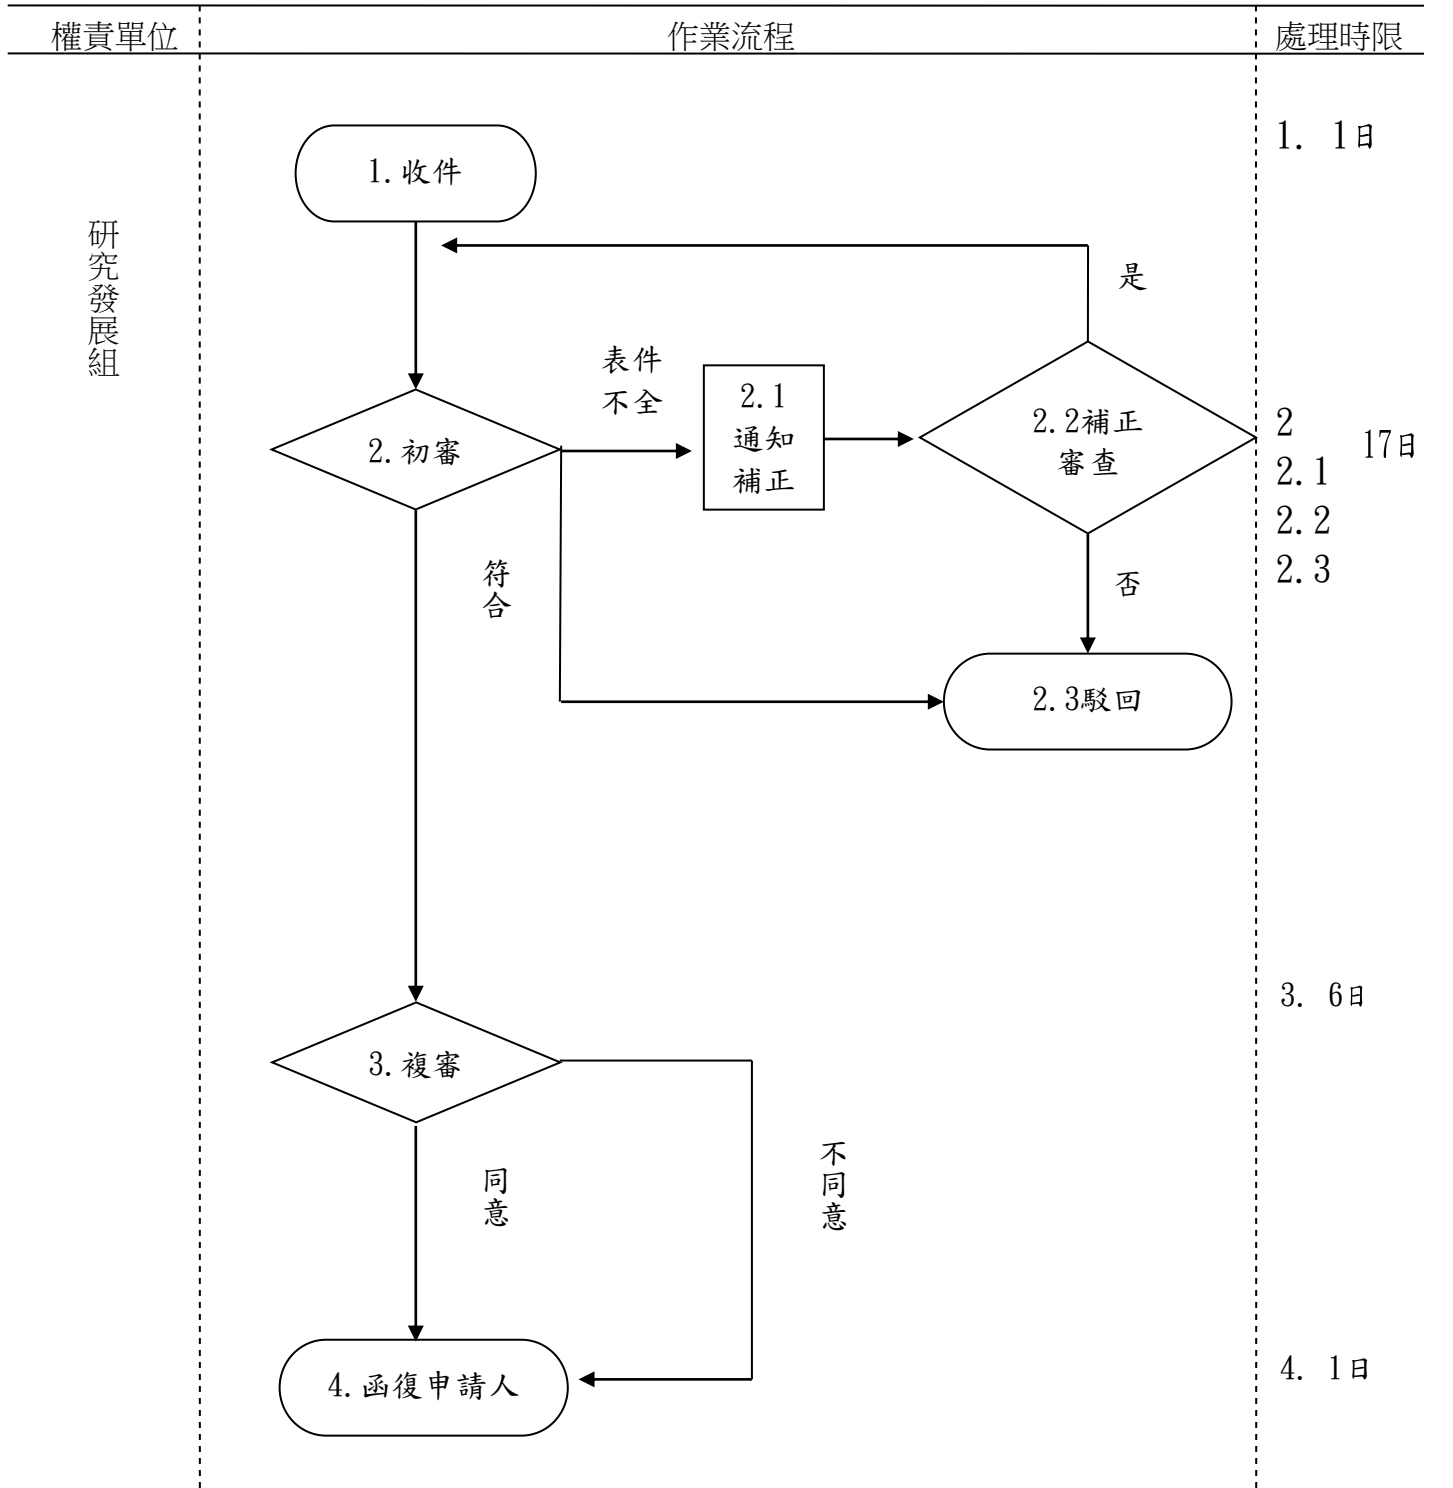

臺北市政府客家事務委員會

「補助臺北市市民、社區發展協會、學術藝文團體及其他設籍臺北市客家團體辦理『客家學術、社區營造、政策推廣、音樂及劇本創作等』計畫」

作業流程圖

受理方式：臨櫃親自申辦、委託申辦、郵寄申辦、網路申辦（非全程式）
 總處理時限：25日(含假日/日曆日)