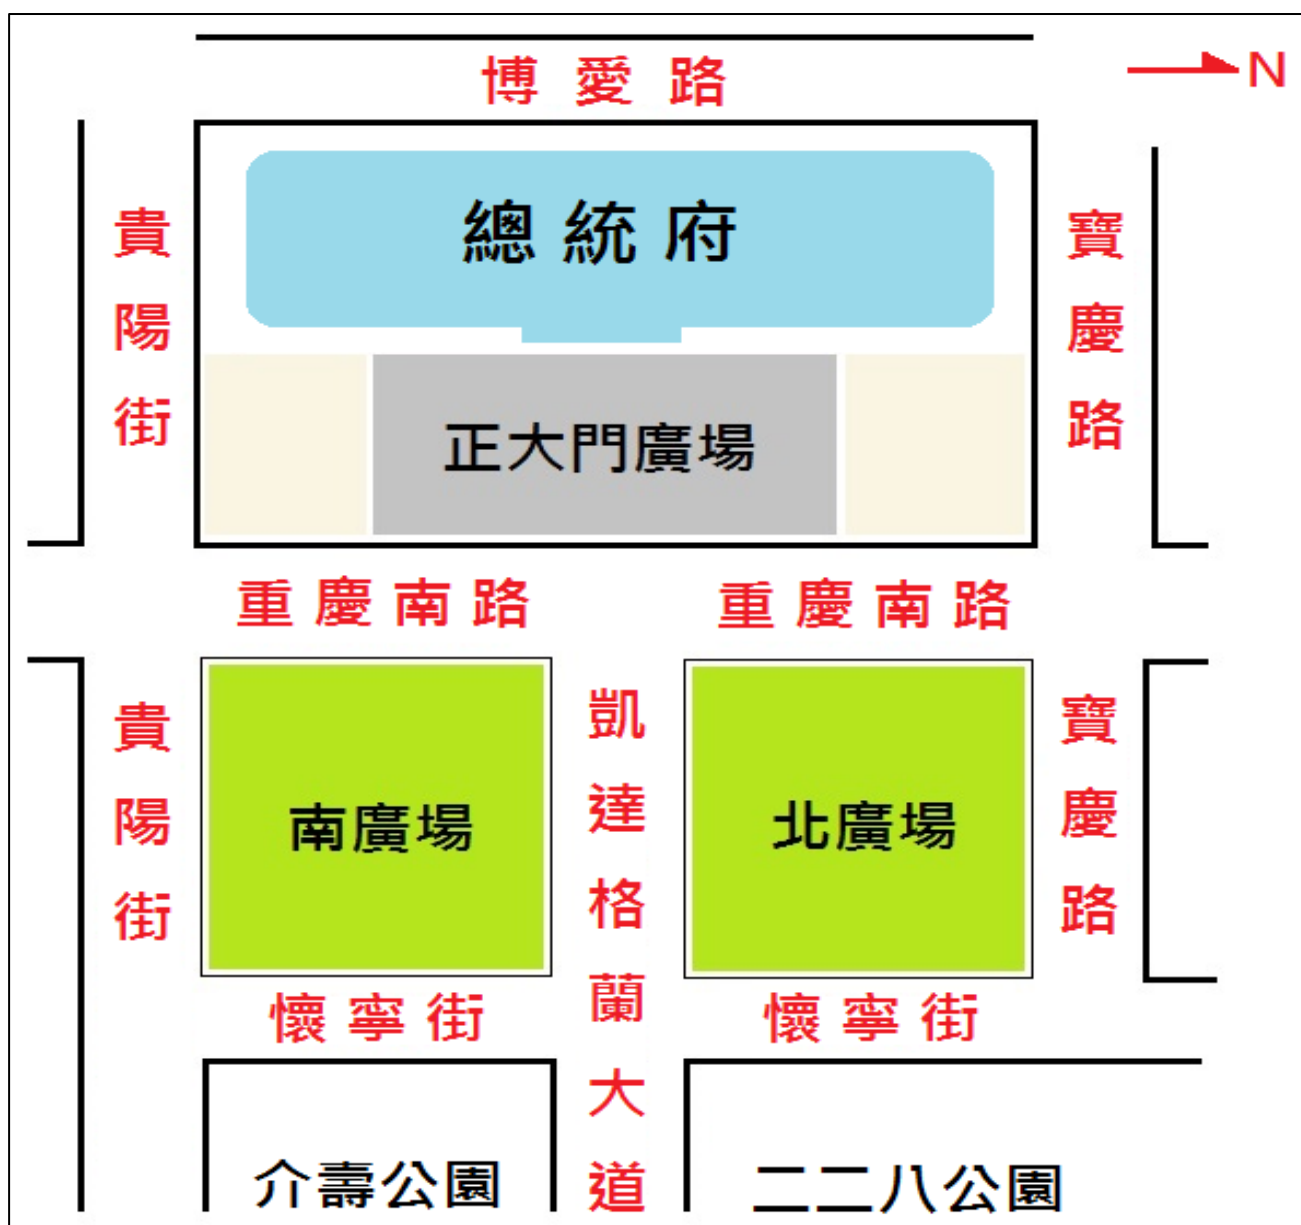

總統府府前廣場使用範圍平面圖

附圖一

場地	範圍說明
正大門廣場	本府主建物以東，重慶南路以西(不含人行道)，貴陽街以北(不含人行道)，寶慶路以南(不含人行道)。
北廣場	重慶南路以東(不含人行道)，懷寧街以西(不含人行道)，凱達格蘭大道以北(不含人行道)，寶慶路以南(不含人行道)。
南廣場	重慶南路以東(不含人行道)，懷寧街以西(不含人行道)，貴陽街以北(不含人行道)，凱達格蘭大道以南(不含人行道)。