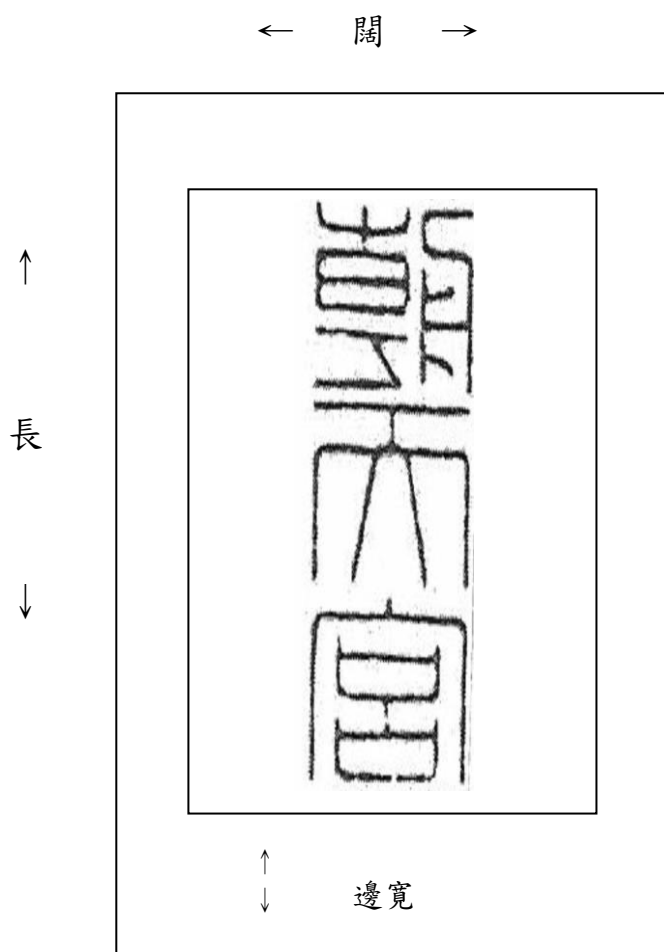

附件七：寺廟圖記規格

一、直轄市寺廟圖記：闊×長×邊寬=5.2公分×7.6公分×0.8公分

二、縣（市）寺廟圖記：闊×長×邊寬=4.8公分×7.0公分×0.6公分

直轄市、縣（市）寺廟圖記範例

（應使用不易損壞材質柄式長方形，鐫刻陽文篆體寺廟全銜）