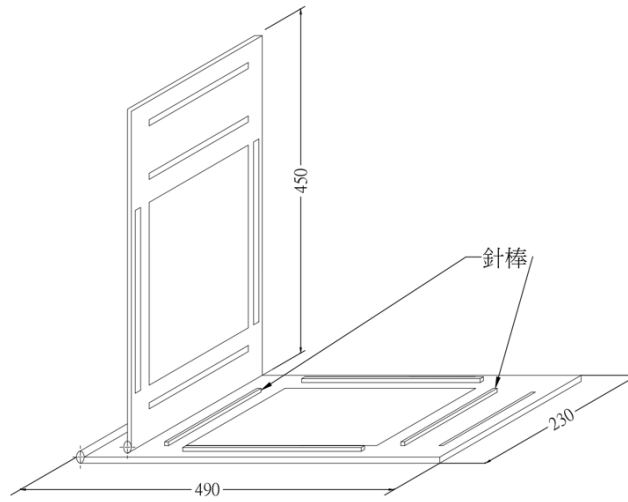

附圖二

纖維製品用試體固定框

單位：公釐

上片

下片