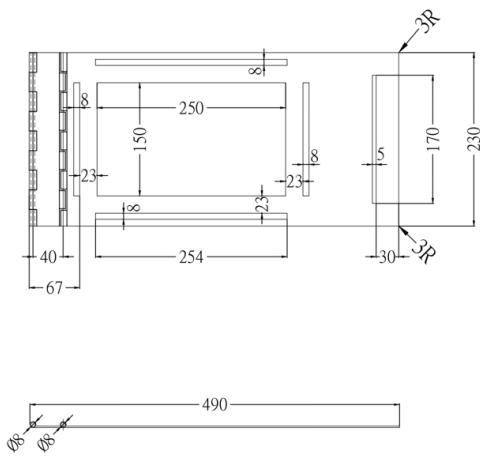

附圖二

纖維製品用試體固定框

單位：公釐

上片

下片