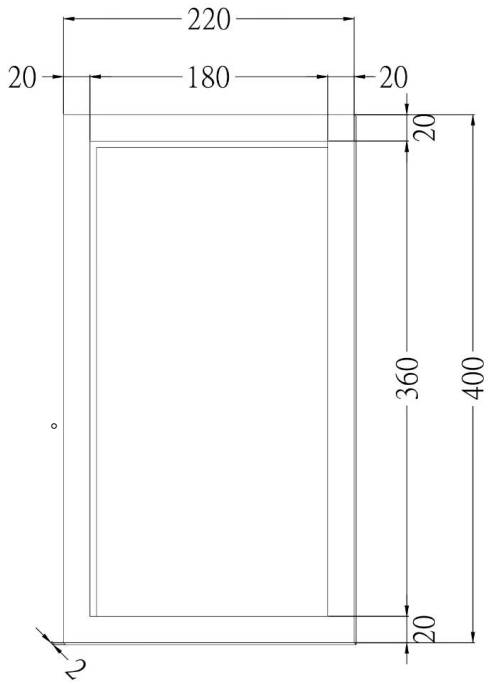

附圖三

地毯用試體固定框及耐火板材

單位：公釐

試體固定框

耐火板材