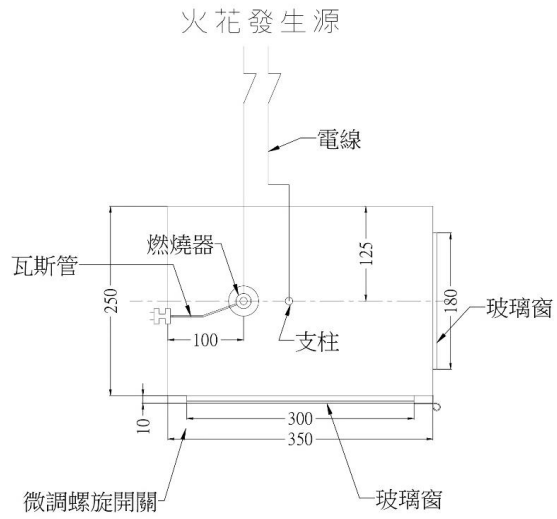

電氣火花發生裝置

單位：公釐

薄纖維製品、厚纖維製品及展示用廣告板用

地毯用