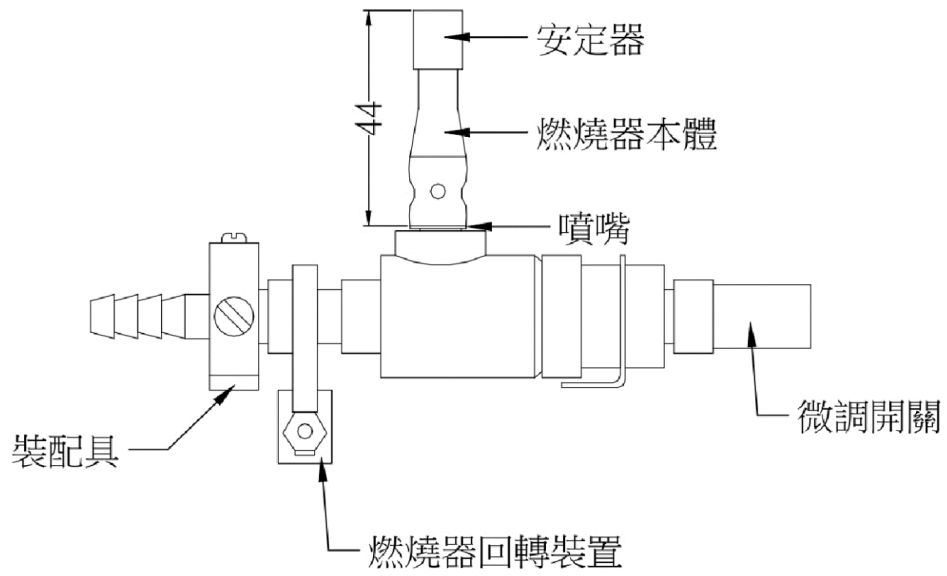

附圖八

空氣混合燃燒器

單位：公釐

安定器

燃燒器

噴嘴