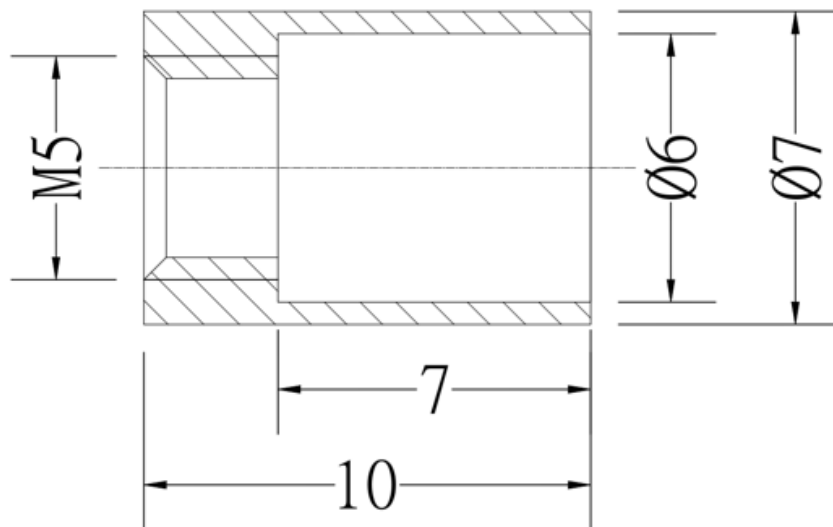

附圖八

空氣混合燃燒器

單位：公釐

安定器

燃燒器

噴嘴