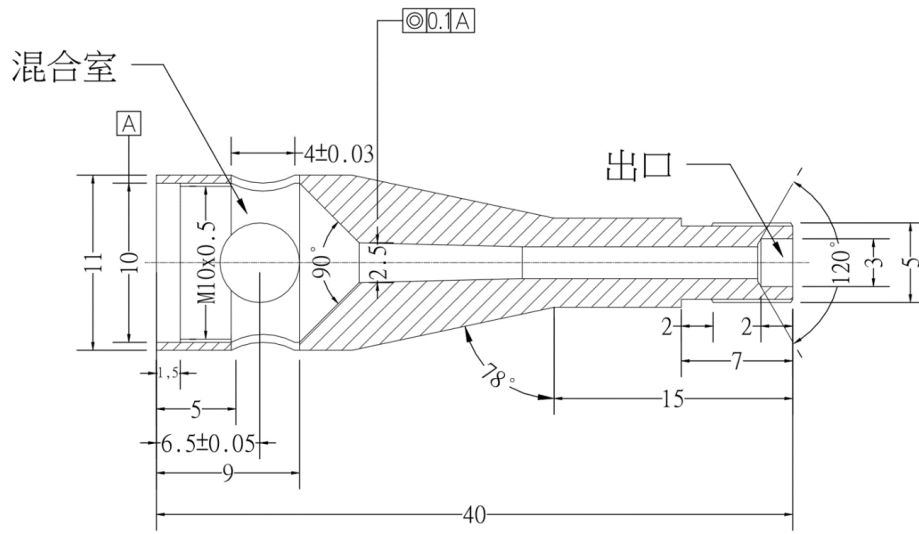

附圖八

空氣混合燃燒器

單位：公釐

安定器

燃燒器

噴嘴