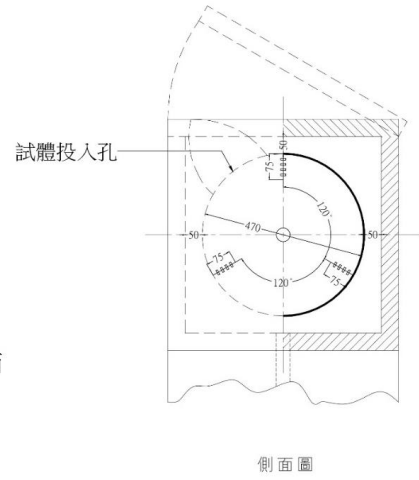

附圖十

水洗機

單位：公釐

洗濯槽

洗濯槽之內筒孔徑