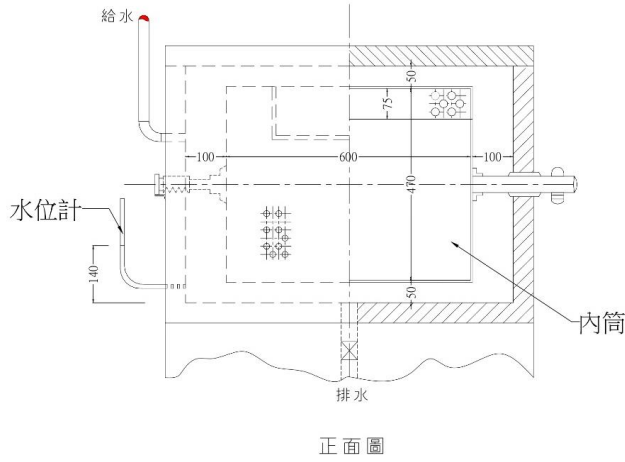

附圖十

水洗機

單位：公釐

洗濯槽

洗濯槽之內筒孔徑