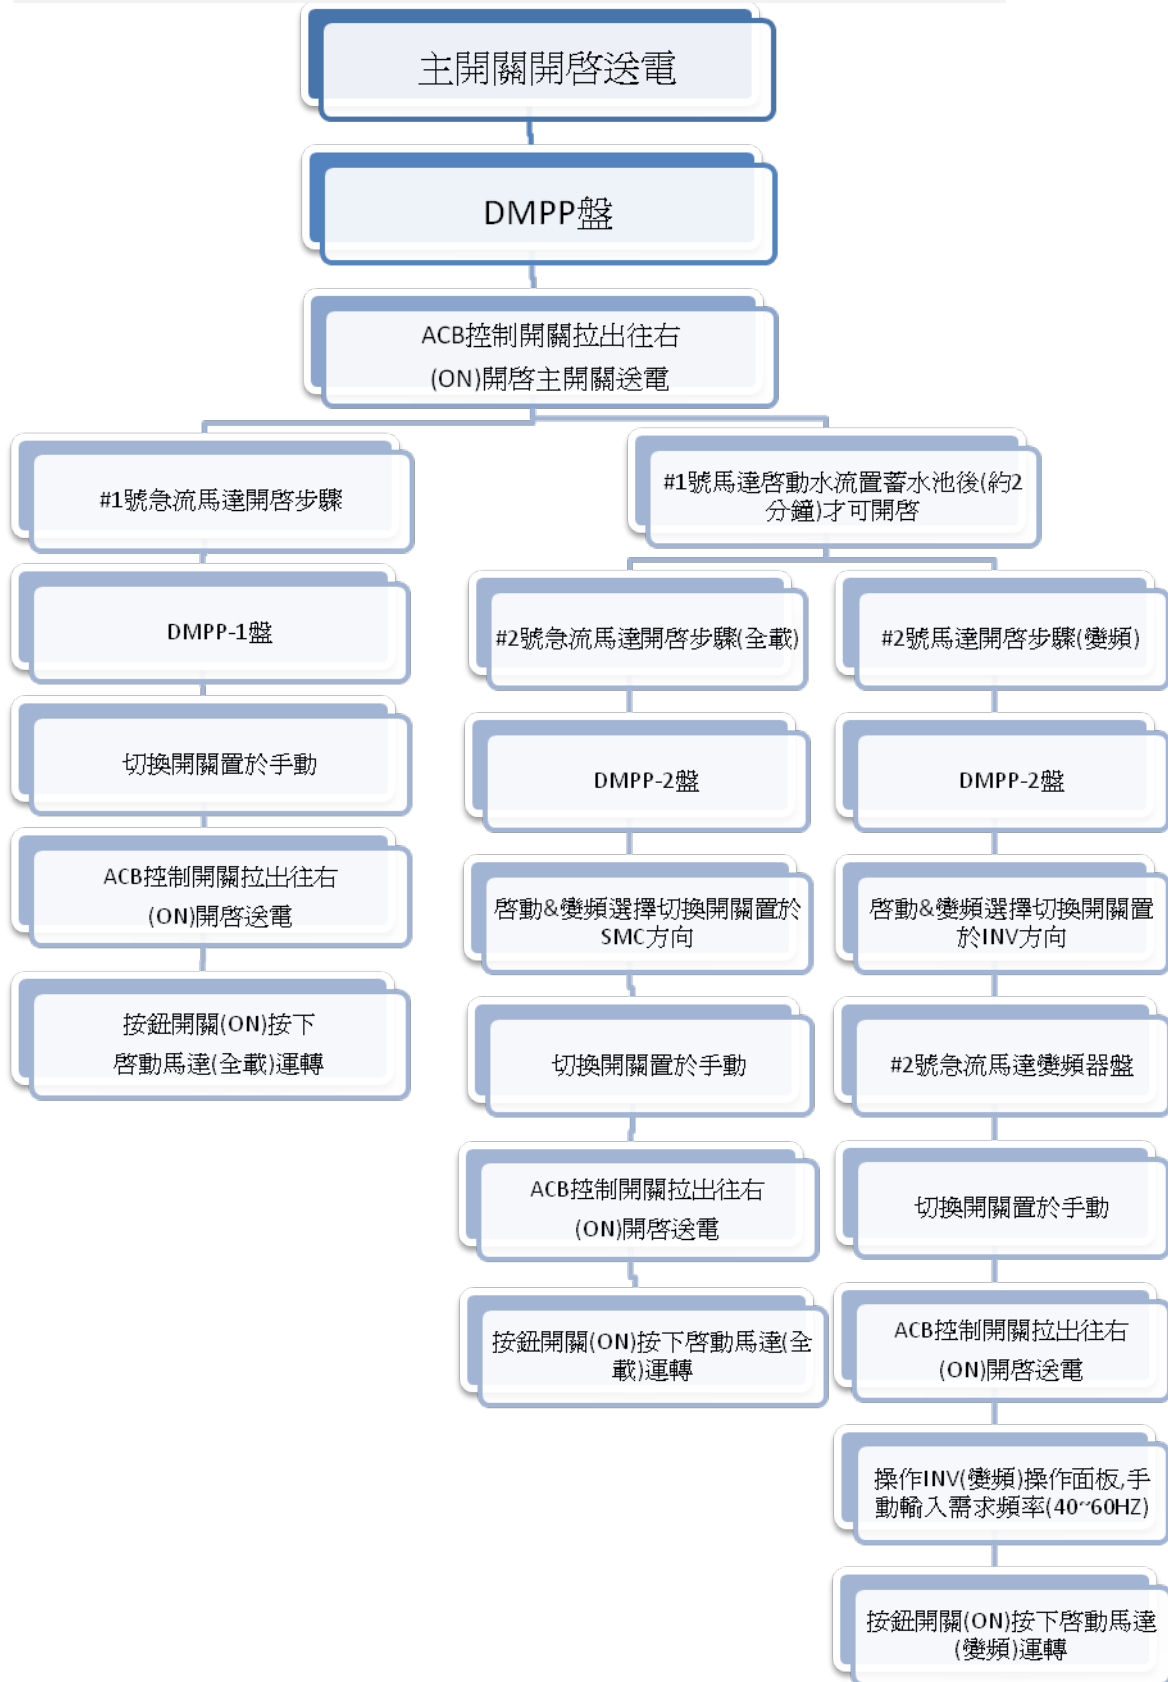

附件6急流幫浦開機流程圖

附註：關機請以反順序關機，按鈕開關（OFF）按下停止運轉