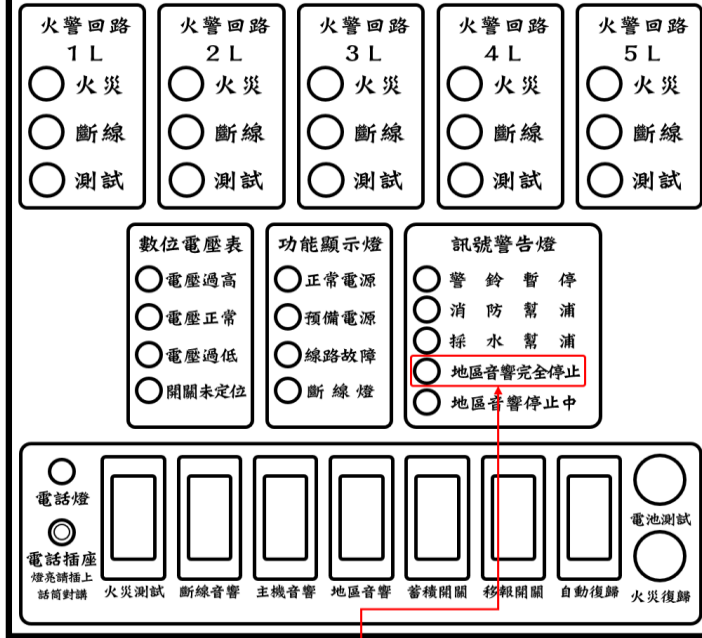

火災燈

總機內部設置地區音響停止轉移裝置，當裝置動作時，面板“地區音響完全停止”燈就亮加音響提示，持續至轉移裝置復歸為止。

示意圖八 操作面板（當維修時，開啟地區音響轉移裝置，地區音響完全停止燈亮起，並響起警示音）