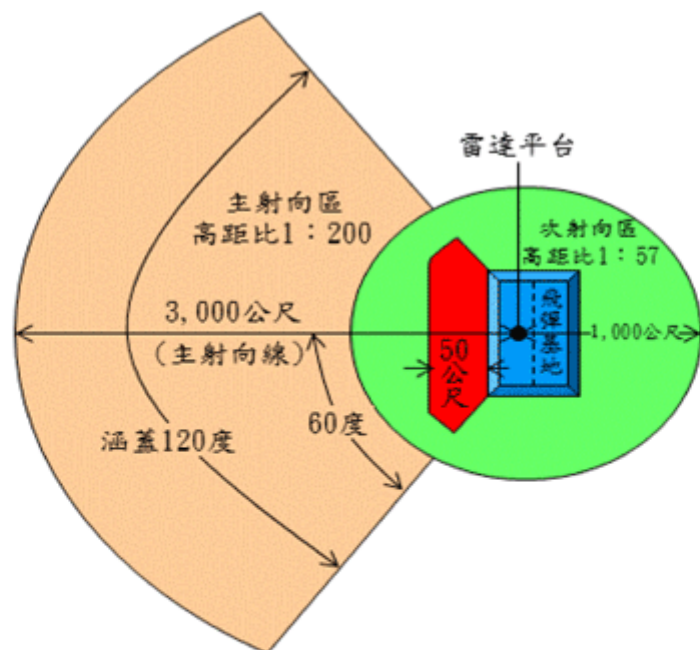

中低空飛彈基地禁、限建範圍示意圖

圖 例 及 說 明

- 一、■示營區範圍    ■示禁建區    ■示第一限建區    ■示第二限建區
- 二、第一限建區：自基地射控區中心點，以等幅波搜索雷達平台標高為基準，於主射向左右各60度，向外延伸3,000公尺範圍內，除應行禁建區域外，建築物絕對高度之高距比為1：200。
- 三、第二限建區：除主射向區外，自基地射控區中心點起，以等幅波搜索雷達平台標高為基準，向外1,000公尺範圍內，建築物絕對高度之高距比為1：57。