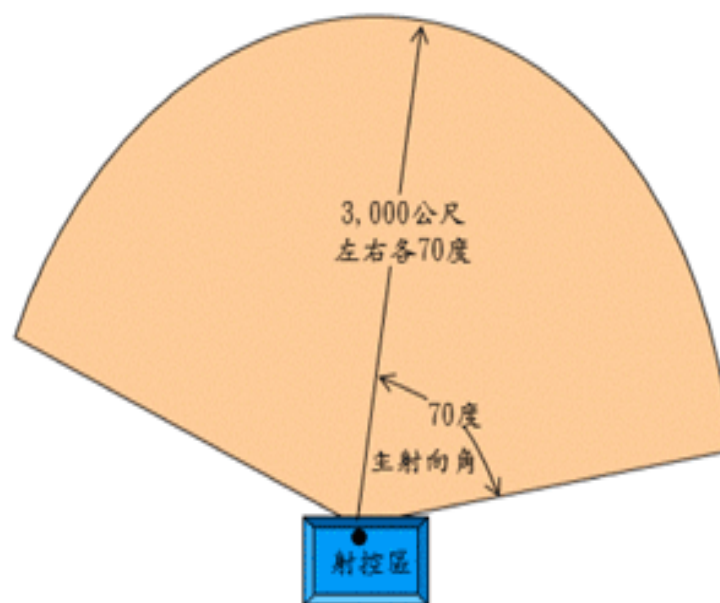

乙型全空域飛彈基地限建範圍示意圖

圖 例 及 說 明

- 一、■ 示營區範圍    ■ 示限建區
- 二、自基地射控區中心點起，於主射向左右各70度，向前(外)延伸3,000公尺範圍內，建築物絕對高度，不得超過相列雷達天線基座標高。