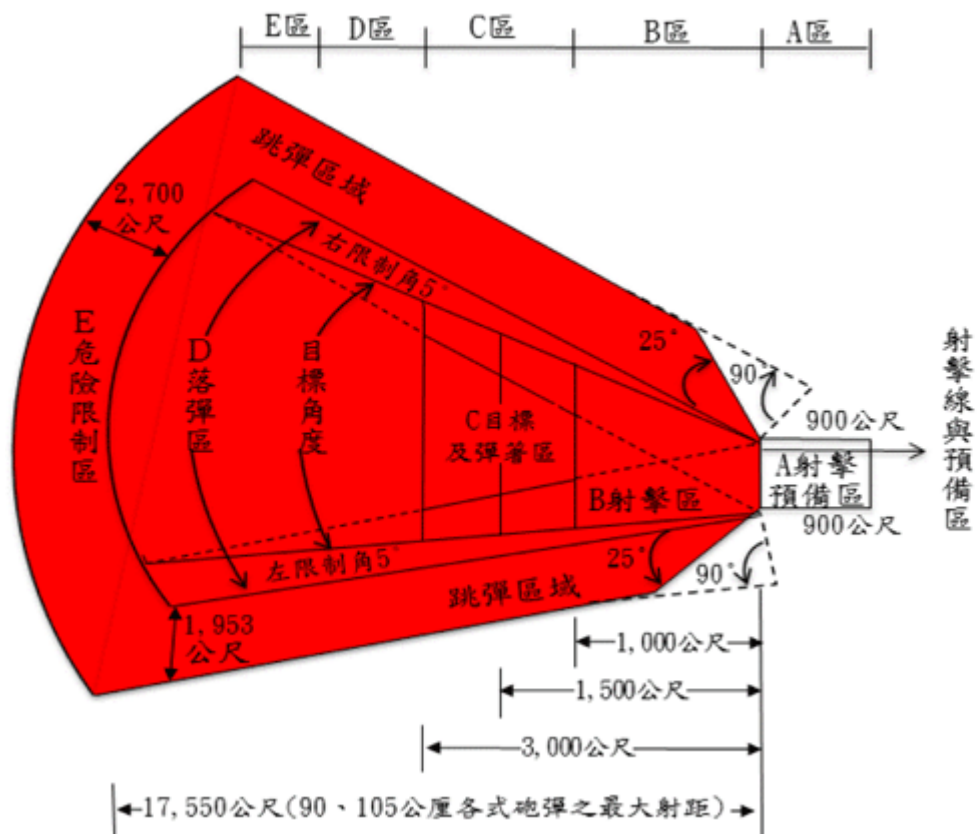

戰車砲射擊訓練場禁建範圍示意圖

說 明

- 一、戰車射擊場區分：
 - (一)A射擊預備區
 - (二)B射擊區
 - (三)C目標及彈著區
 - (四)D落彈區
 - (五)E危險限制區
- 二、本設施參照戰車射擊準則(國軍準則—陸軍一〇一七一一)設置。
- 三、由於戰車砲為直射武器，危險性較高，故管制區範圍內均為禁建區。