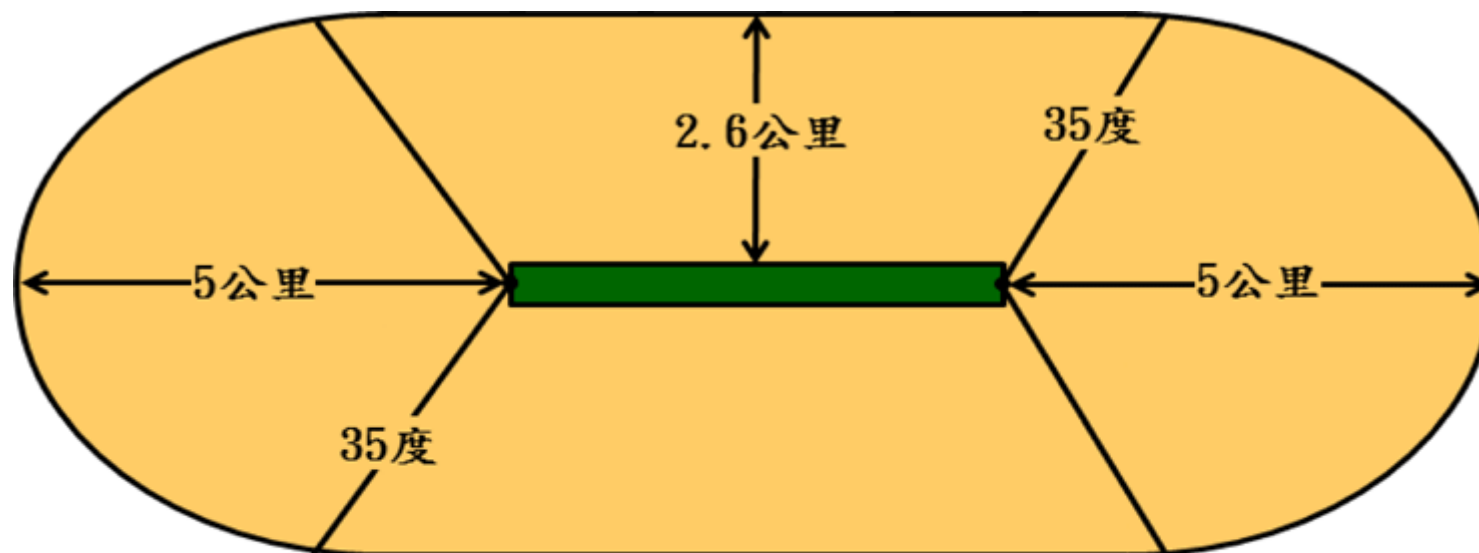

機場四周禁止飼養飛鴿距離範圍示意圖

圖

例

■ 示機場跑道

■ 示禁養飛鴿範圍

註：範圍以機場跑道兩端中心點5公里半徑圓，
至中心點向外左右各35度之連接範圍。