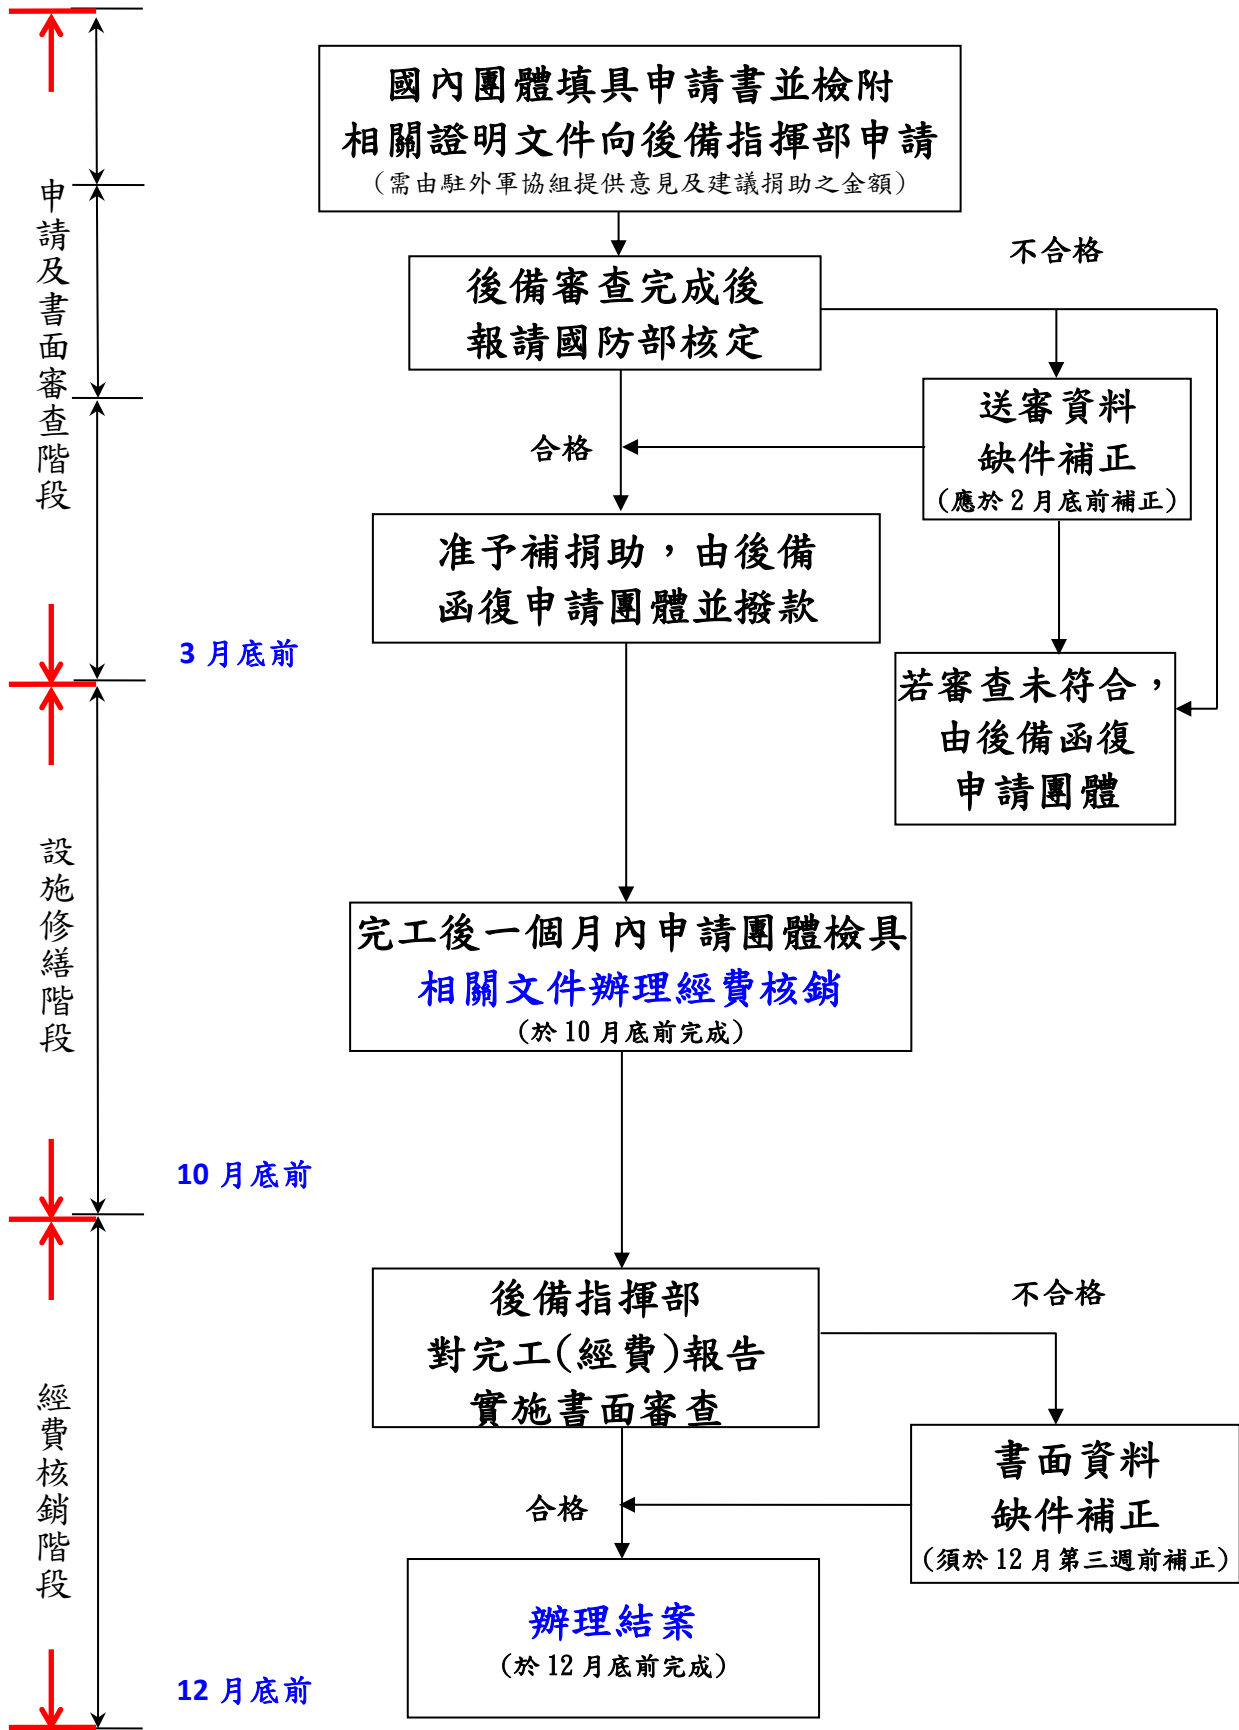

附件二

國防部捐助泰北地區國軍忠烈將士祠祀及葬厝設施
修繕維護經費申請作業流程

國防部補捐助泰北地區國軍忠烈將士祠祀及葬厝設施 修繕維護經費及撥付作業流程