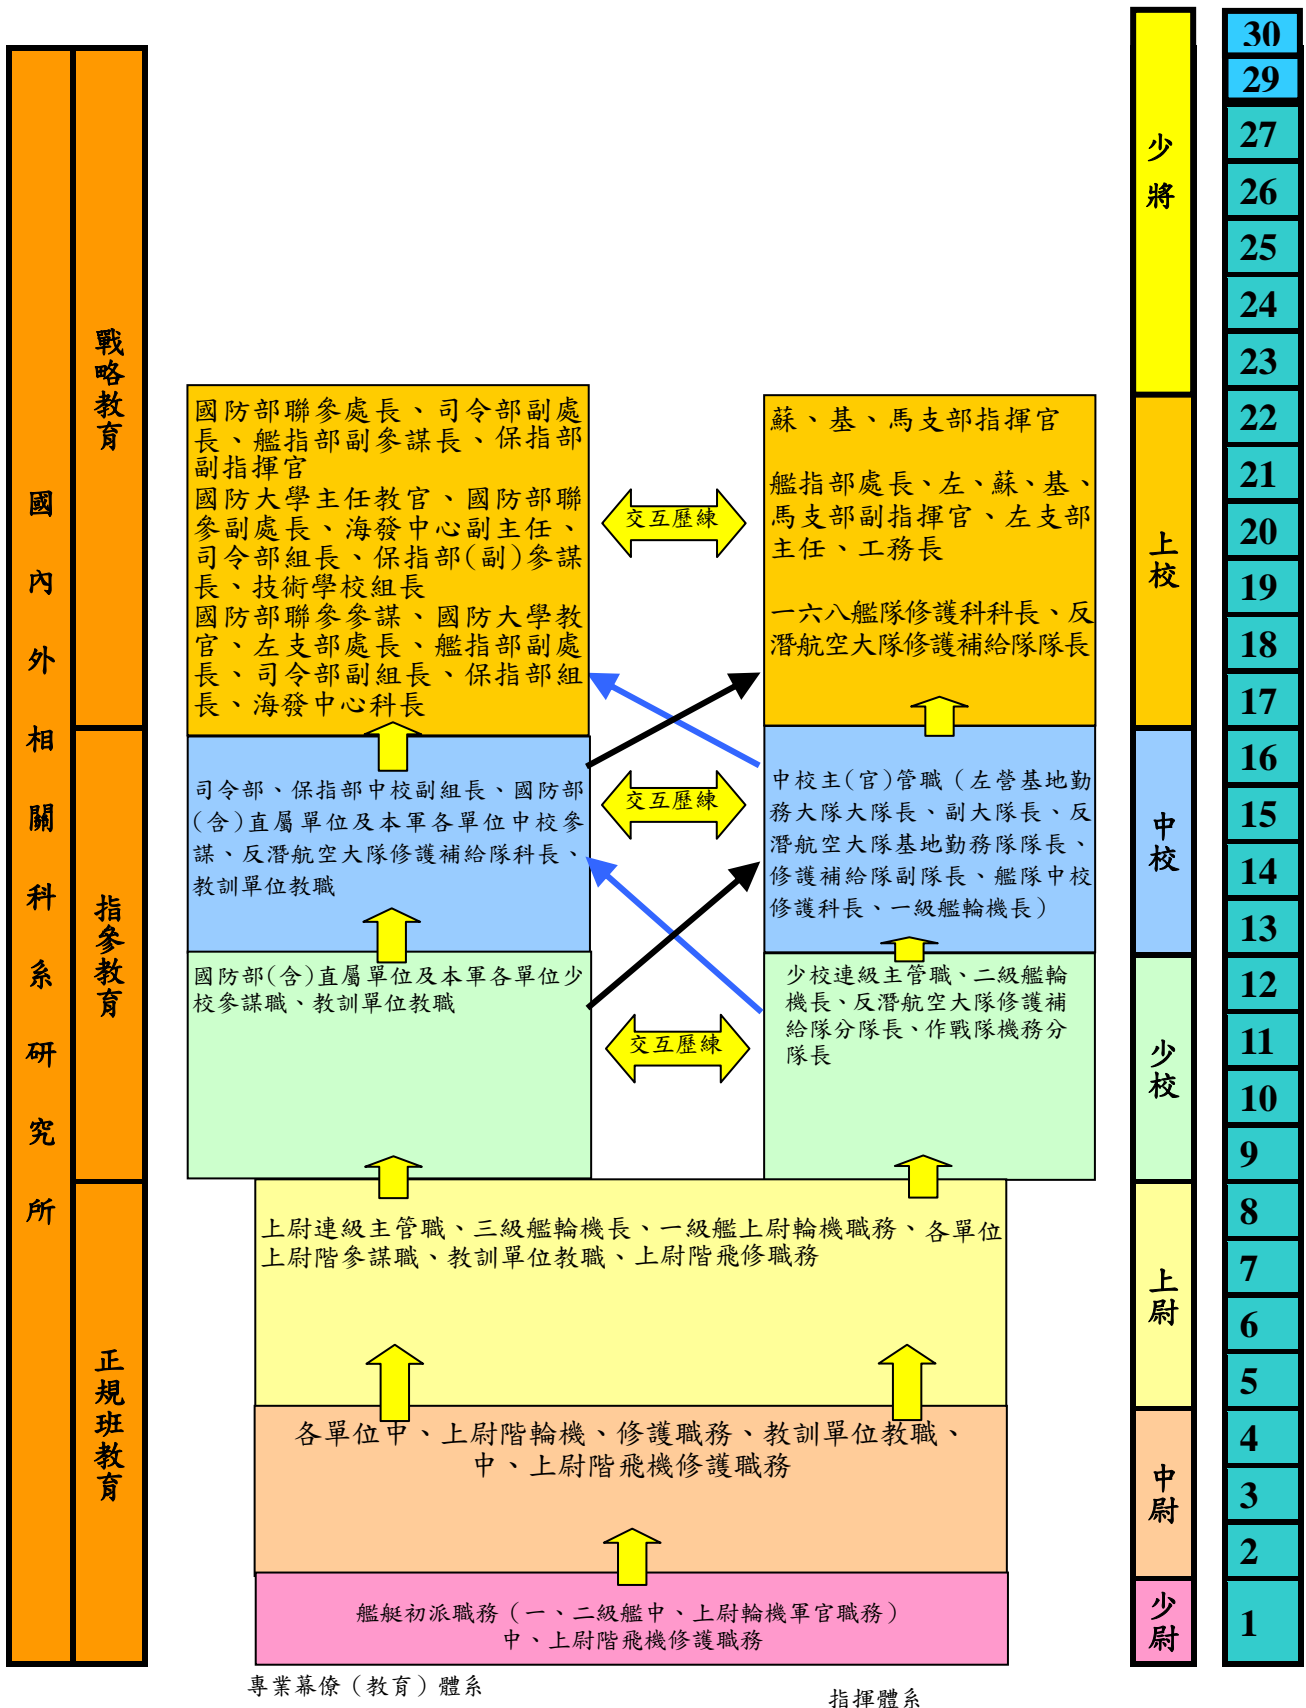

海軍後勤部門保修職類軍官經管發展體系圖

附註：艦艇、廠庫、陸岸單位可交互歷練