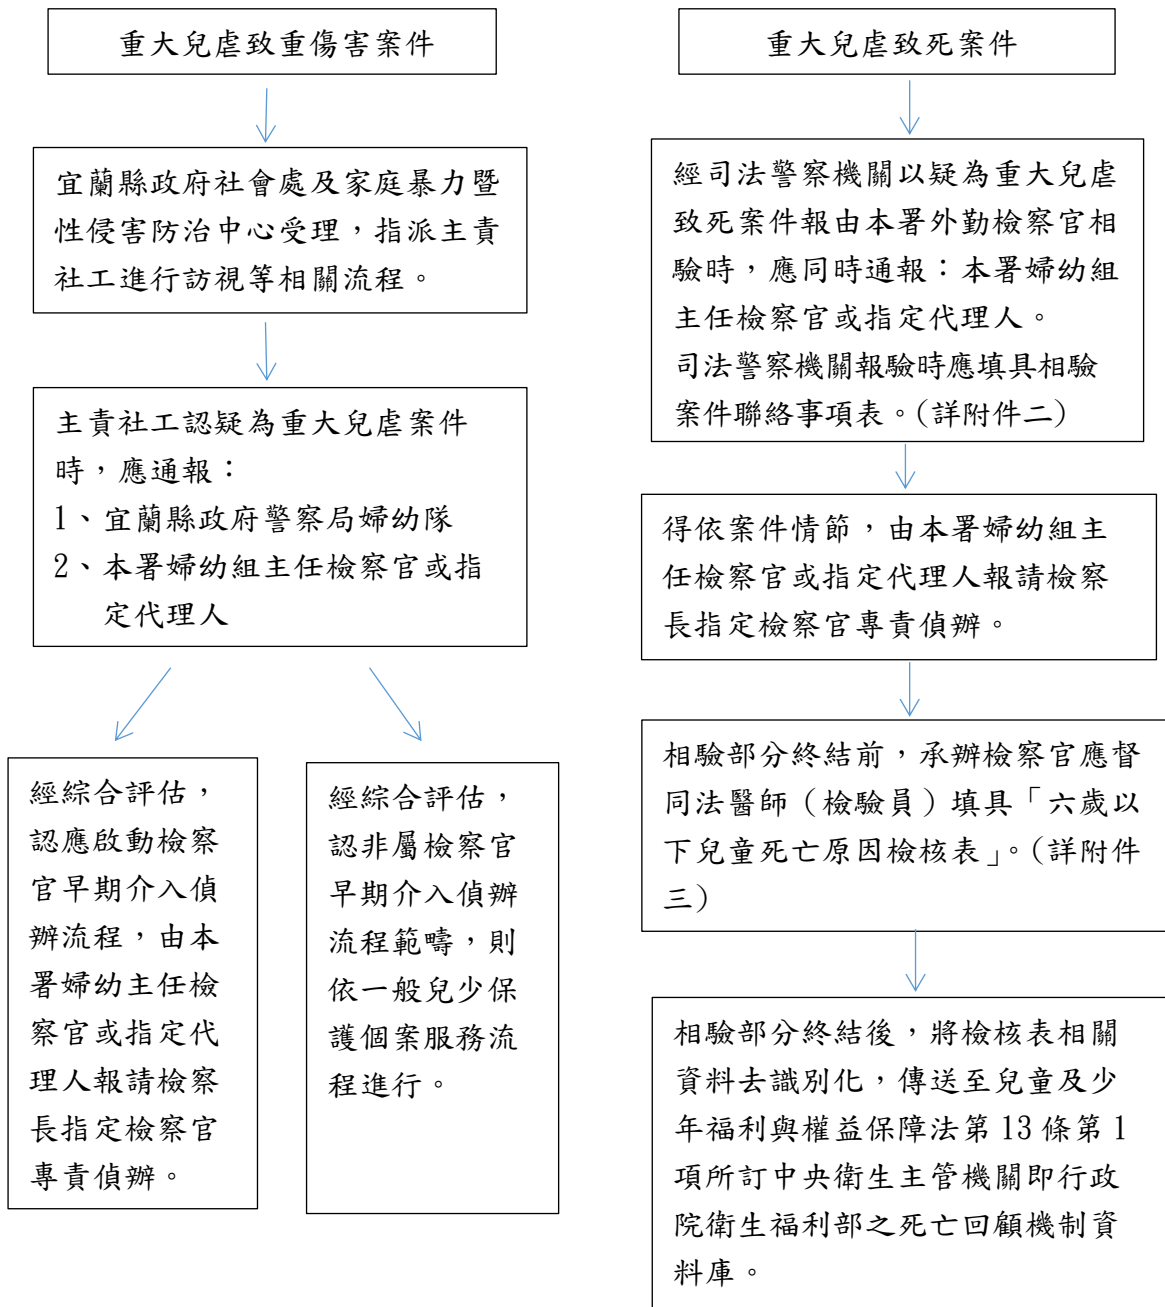

附件一

本署偵辦重大兒虐案件通報流程：

※本署受理通報專線電話、傳真：法警室(03-9251835、9251476)