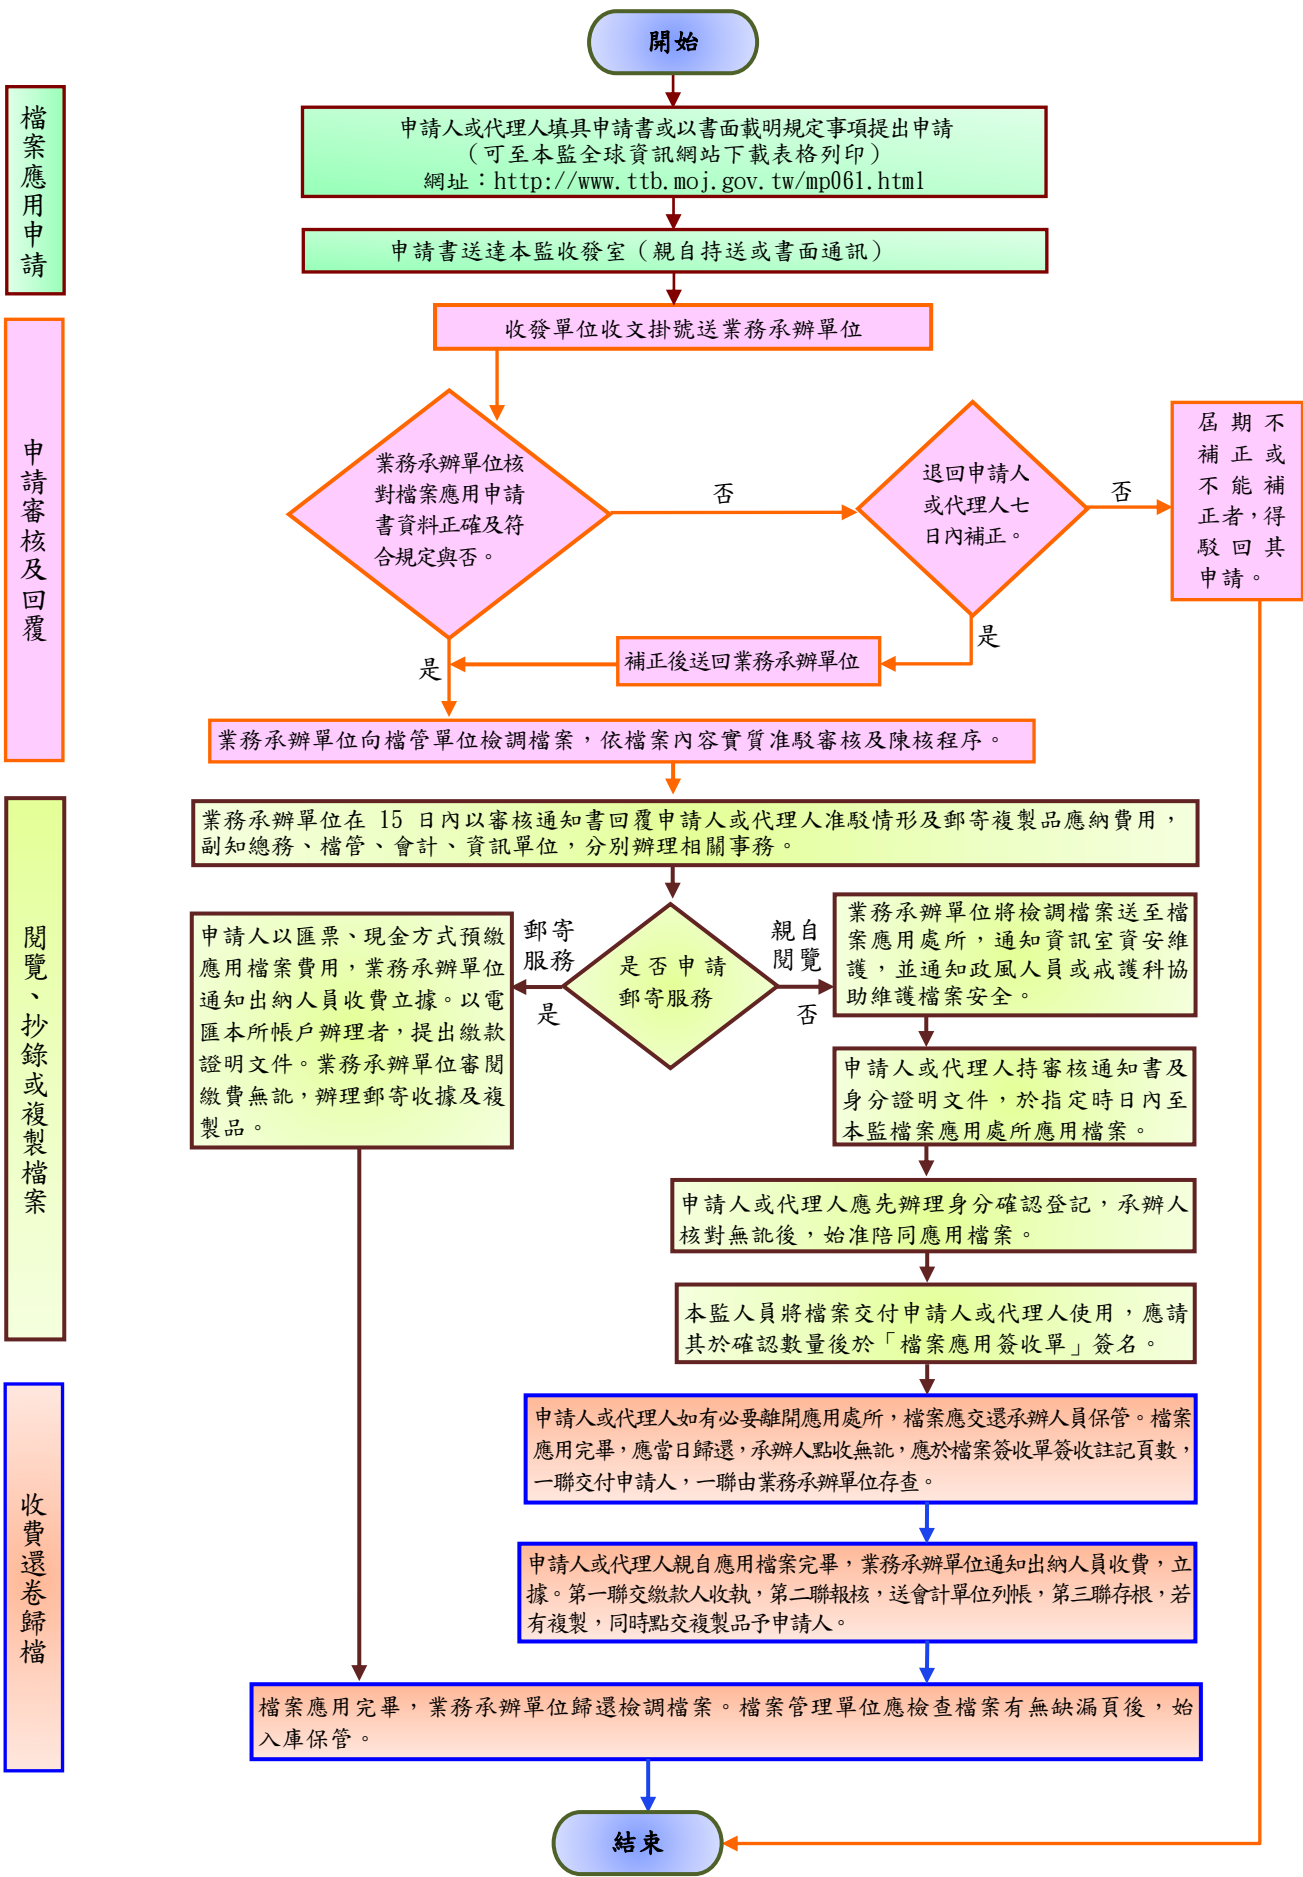

# 法務部矯正署武陵外役監獄受理民眾申請檔案應用流程圖

檔案應用申請

申請審核及回覆

閱覽、抄錄或複製檔案

收費還卷歸檔