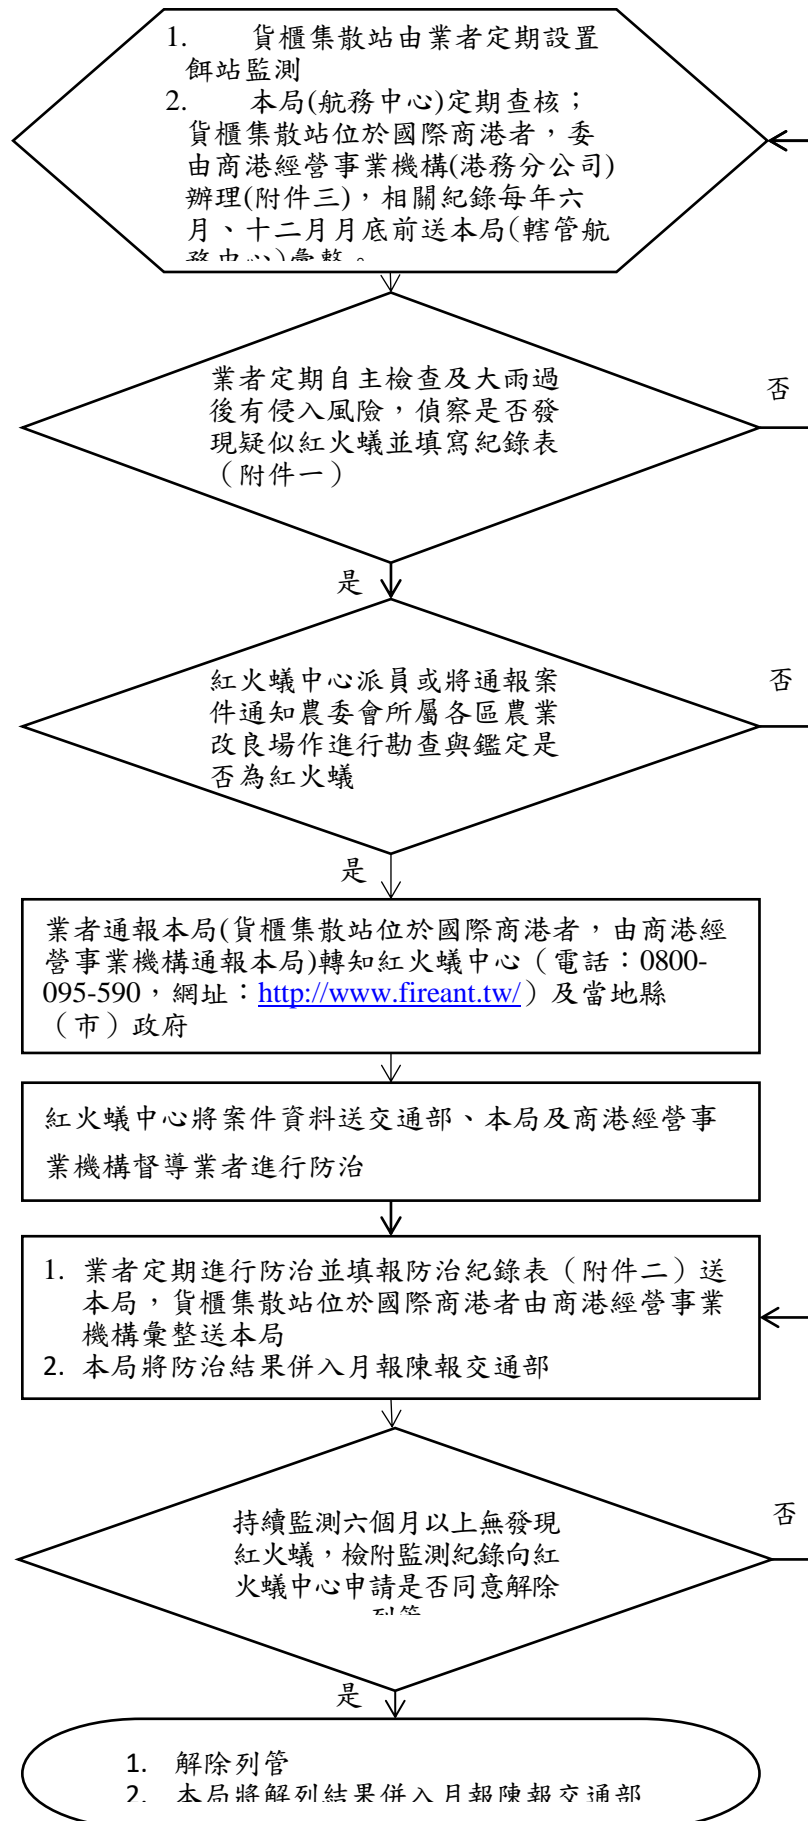

附圖

貨櫃集散站入侵紅火蟻監測與防治及管制標準作業流程圖

備註：一、普遍發生區依農委會「紅火蟻標準作業程序」所指定之區域。
二、大雨定義依中央氣象局雨量分級定義，業者依所在地區之氣象站當日雨量統計資料據以辦理。