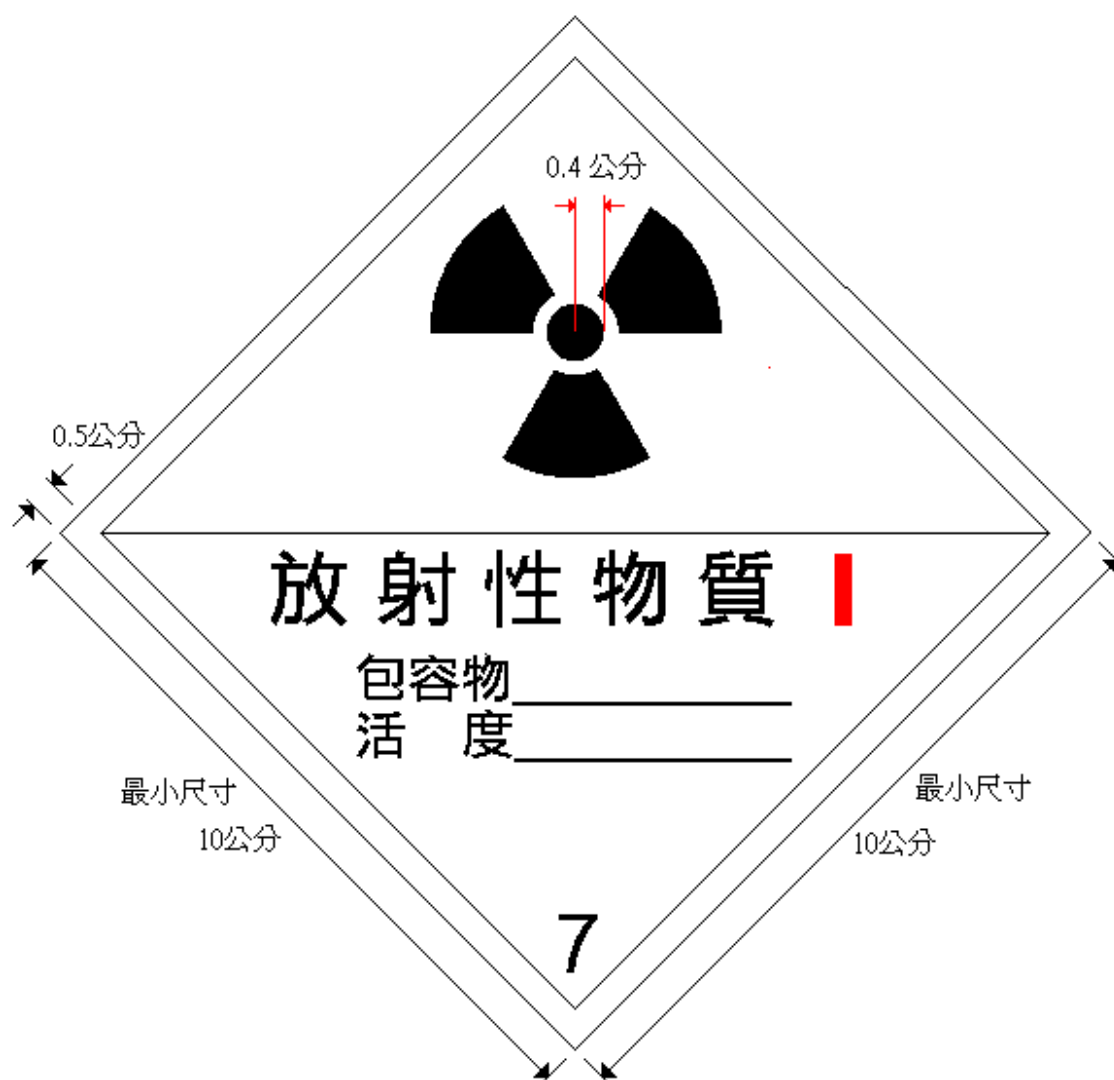

圖二 □一白類標誌

□一白類標誌之底色應為白色，三葉形符號及文字應為黑色，類別符號應為紅色。