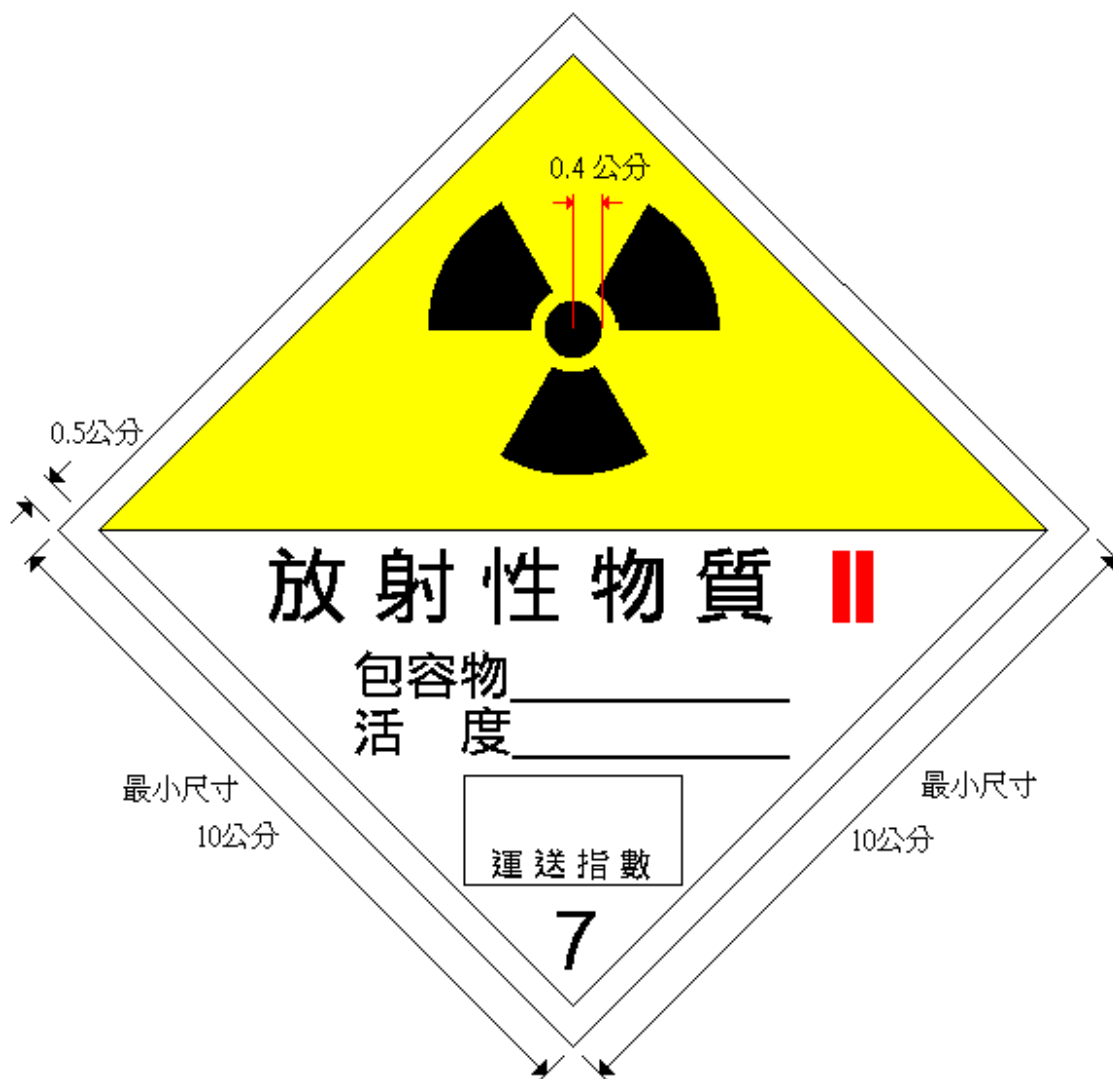

圖三 □一黃類標誌

□一黃類標誌之底色上半部應為黃色，下半部應為白色，三葉形符號及文字應為黑色，類別符號應為紅色。