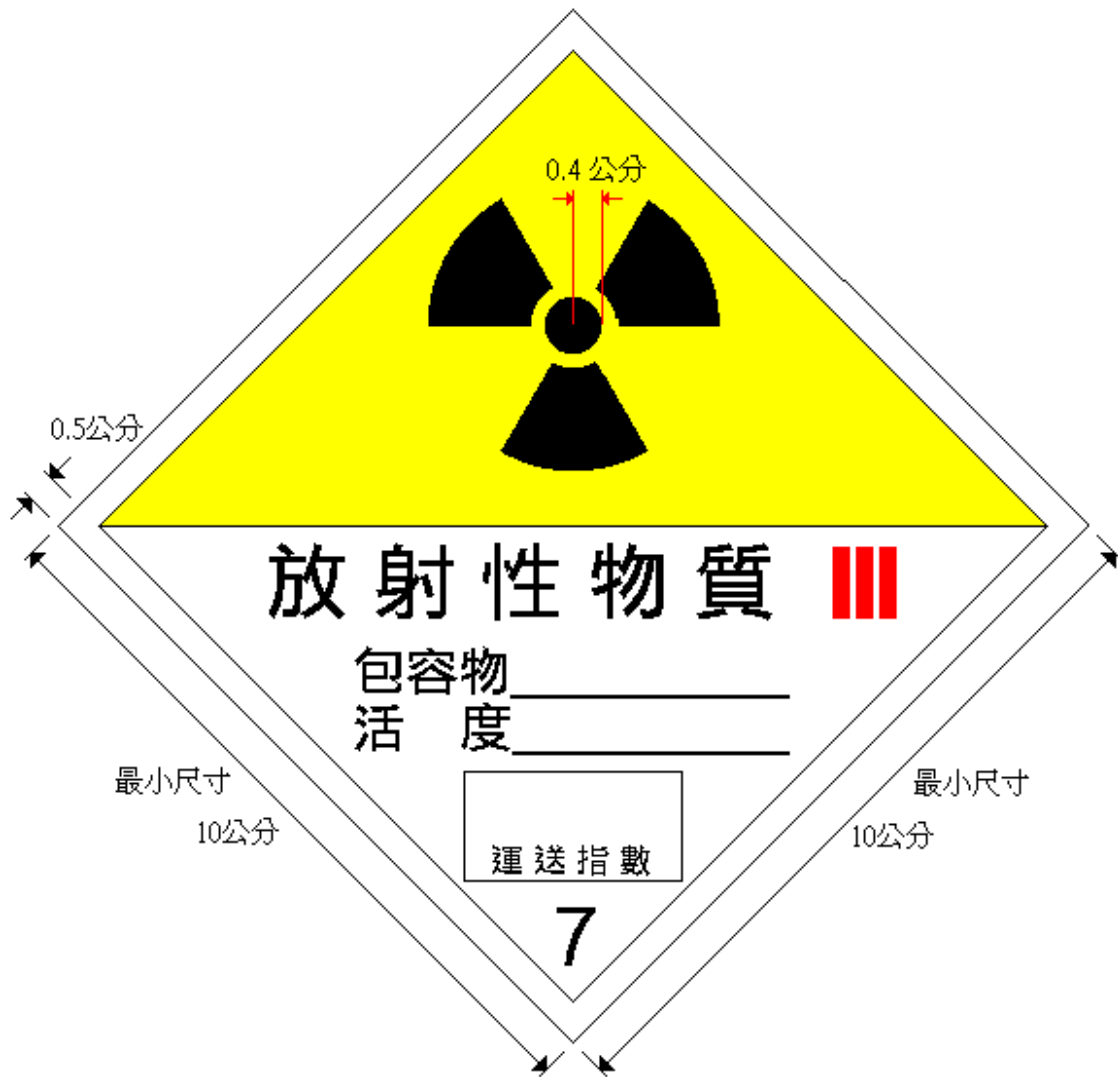

圖四 □一黃類標誌

□一黃類標誌之底色上半部應為黃色，下半部應為白色，三葉形符號及文字應為黑色，類別符號應為紅色。