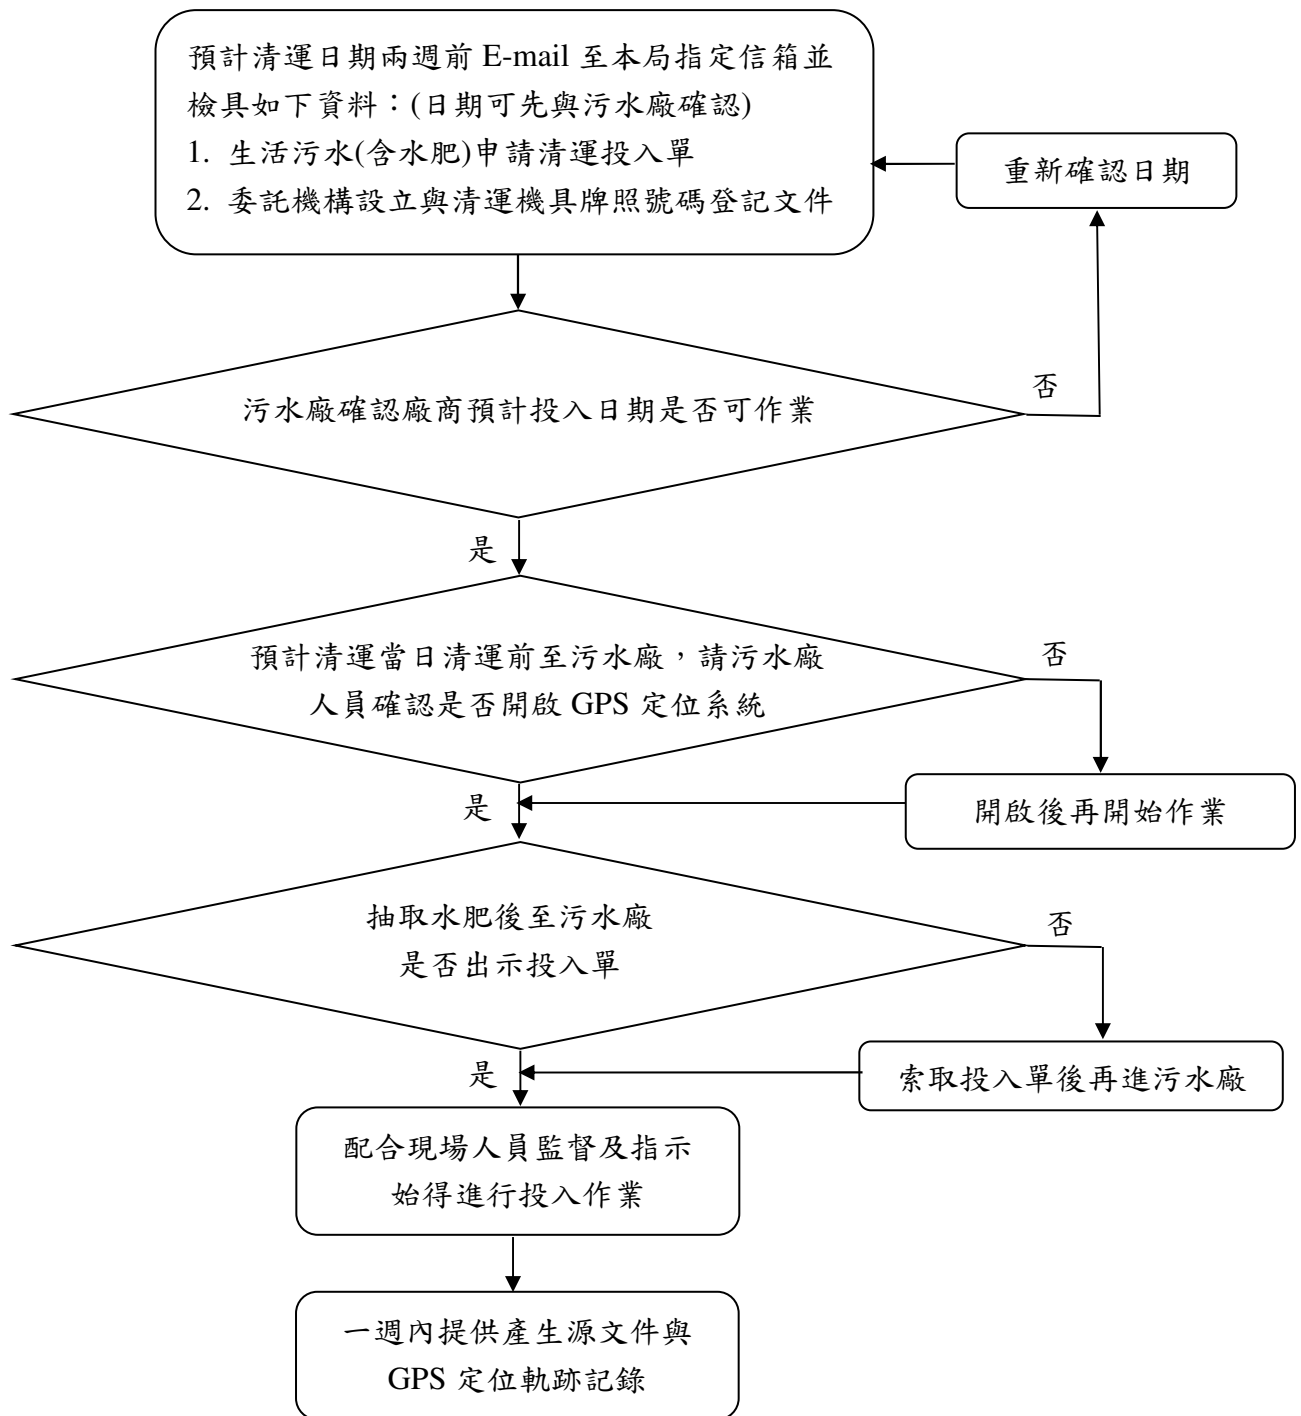

附件：

圖 1：中部科學園區生活污水(含水肥)投入污水處理廠流程圖