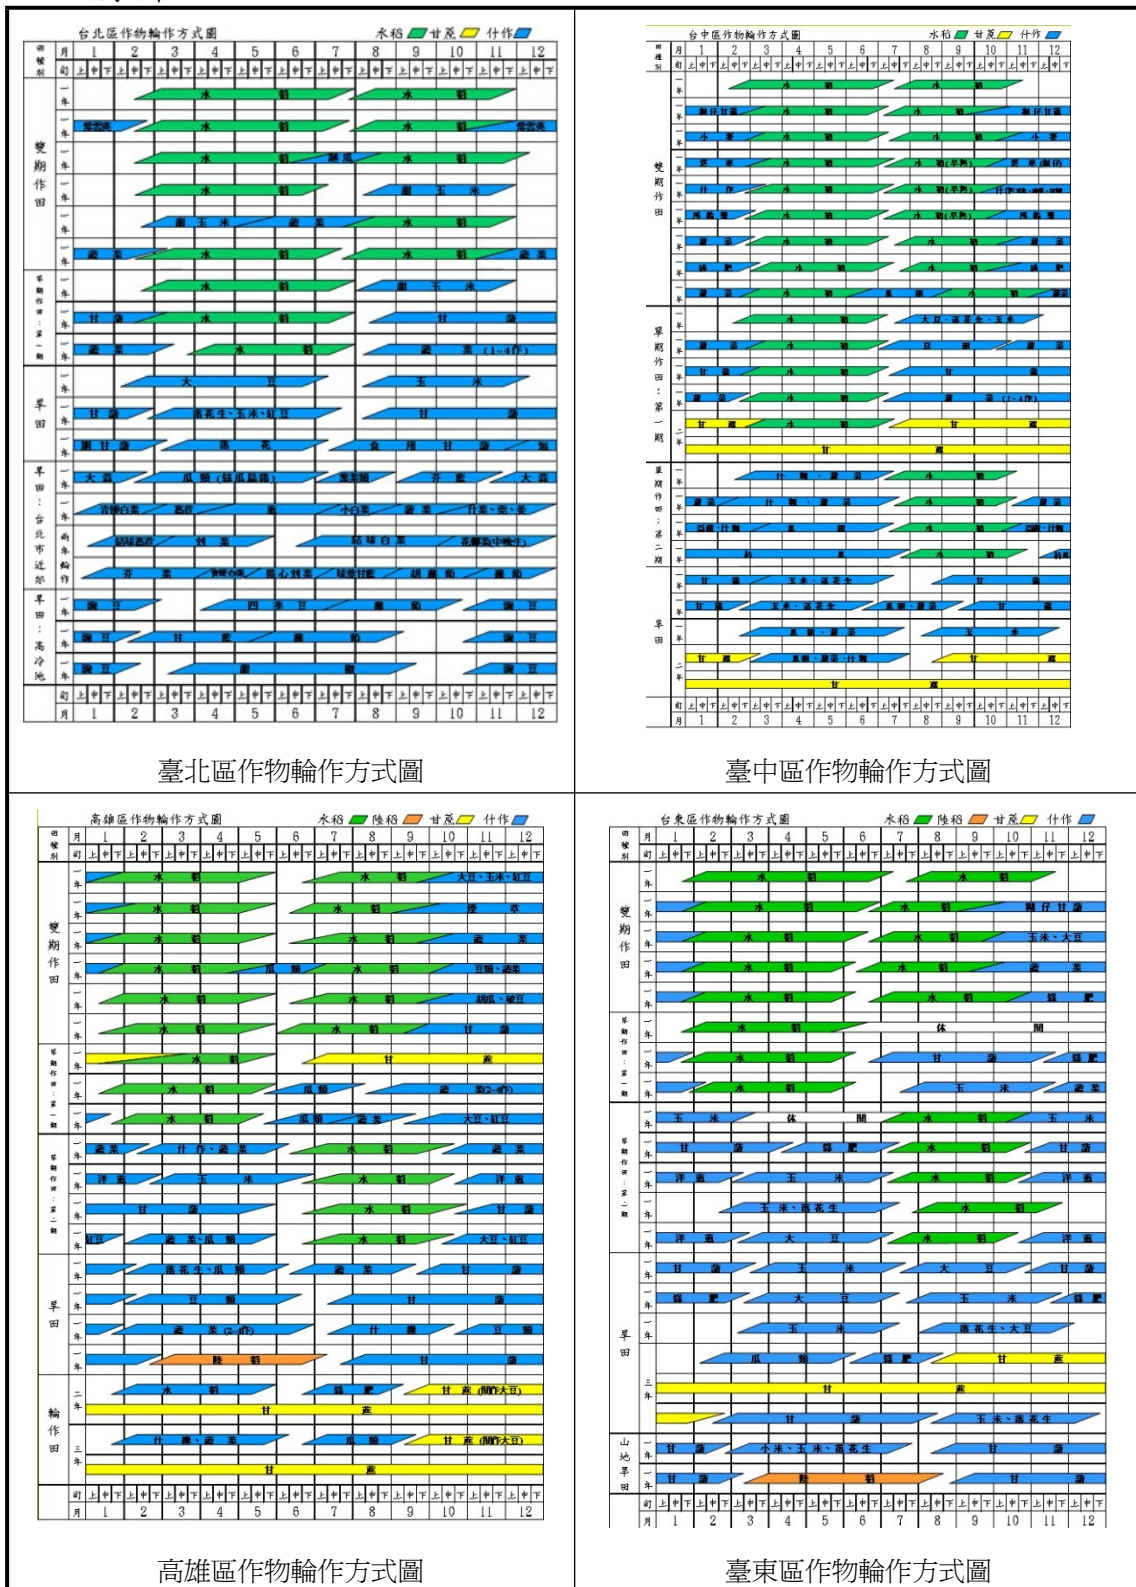

附件

資料來源：農田水利入口網<http://doie.coa.gov.tw/>

圖1 作物輪作方式圖