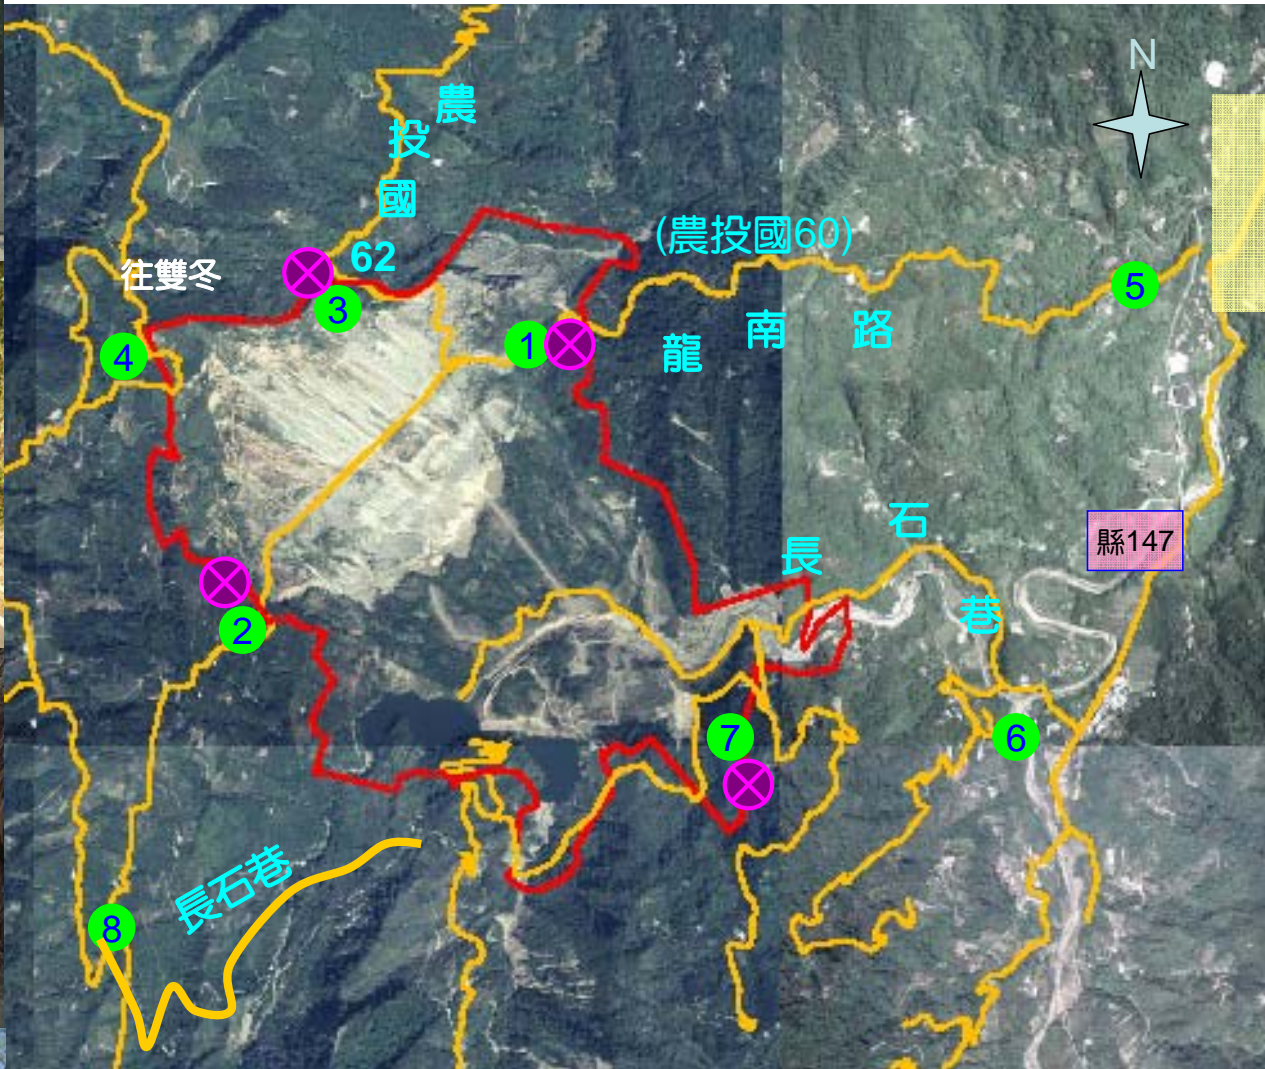

九份二山地震國家紀念地管制點分布圖

圖例

- LED管制號誌位置
- ⊗ 管制點位置