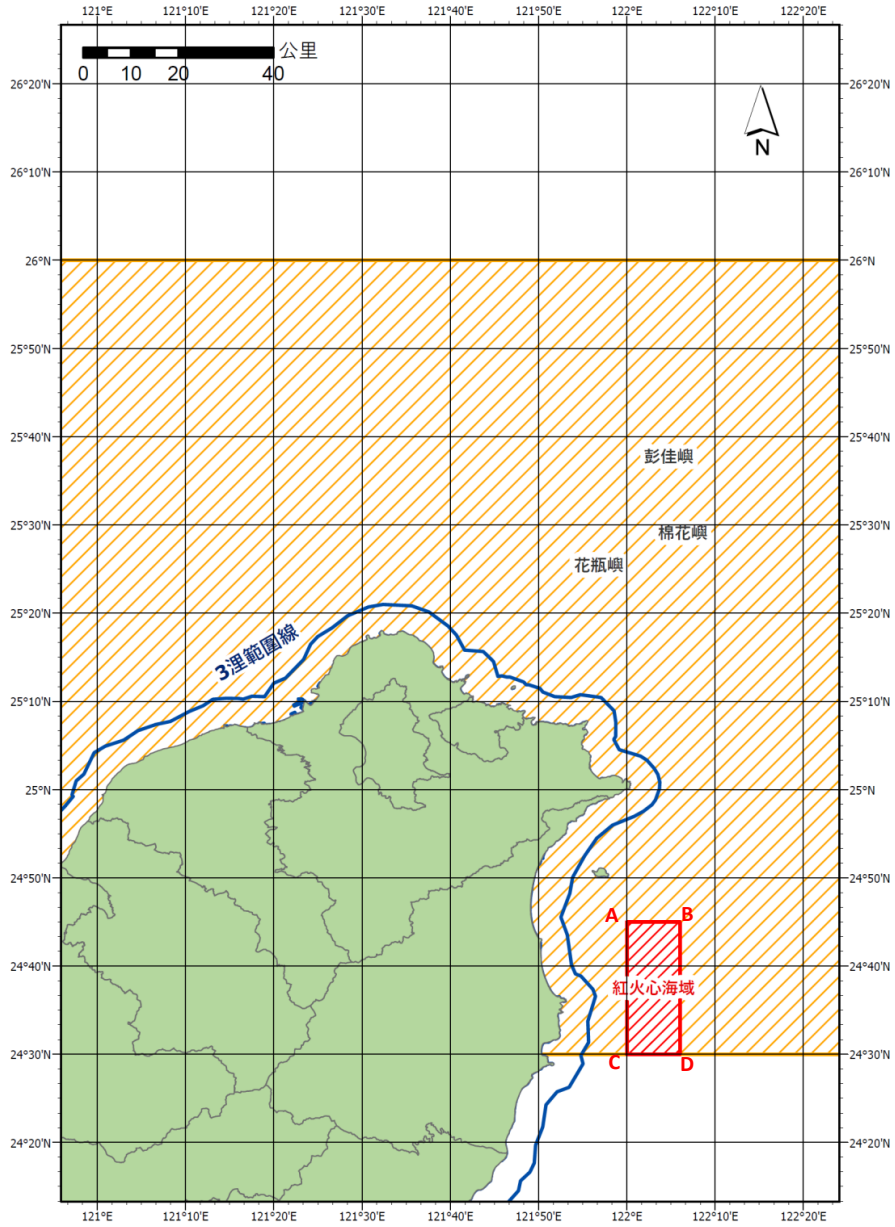

附圖

紅火心海域

點位	經度	緯度
A	122 度	24 度 45 分
B	122 度 06 分	24 度 45 分
C	122 度	24 度 30 分
D	122 度 06 分	24 度 30 分

註：ABCD 點所圍之海域係鯖魚類主要產卵場與育苗場，簡稱紅火心。