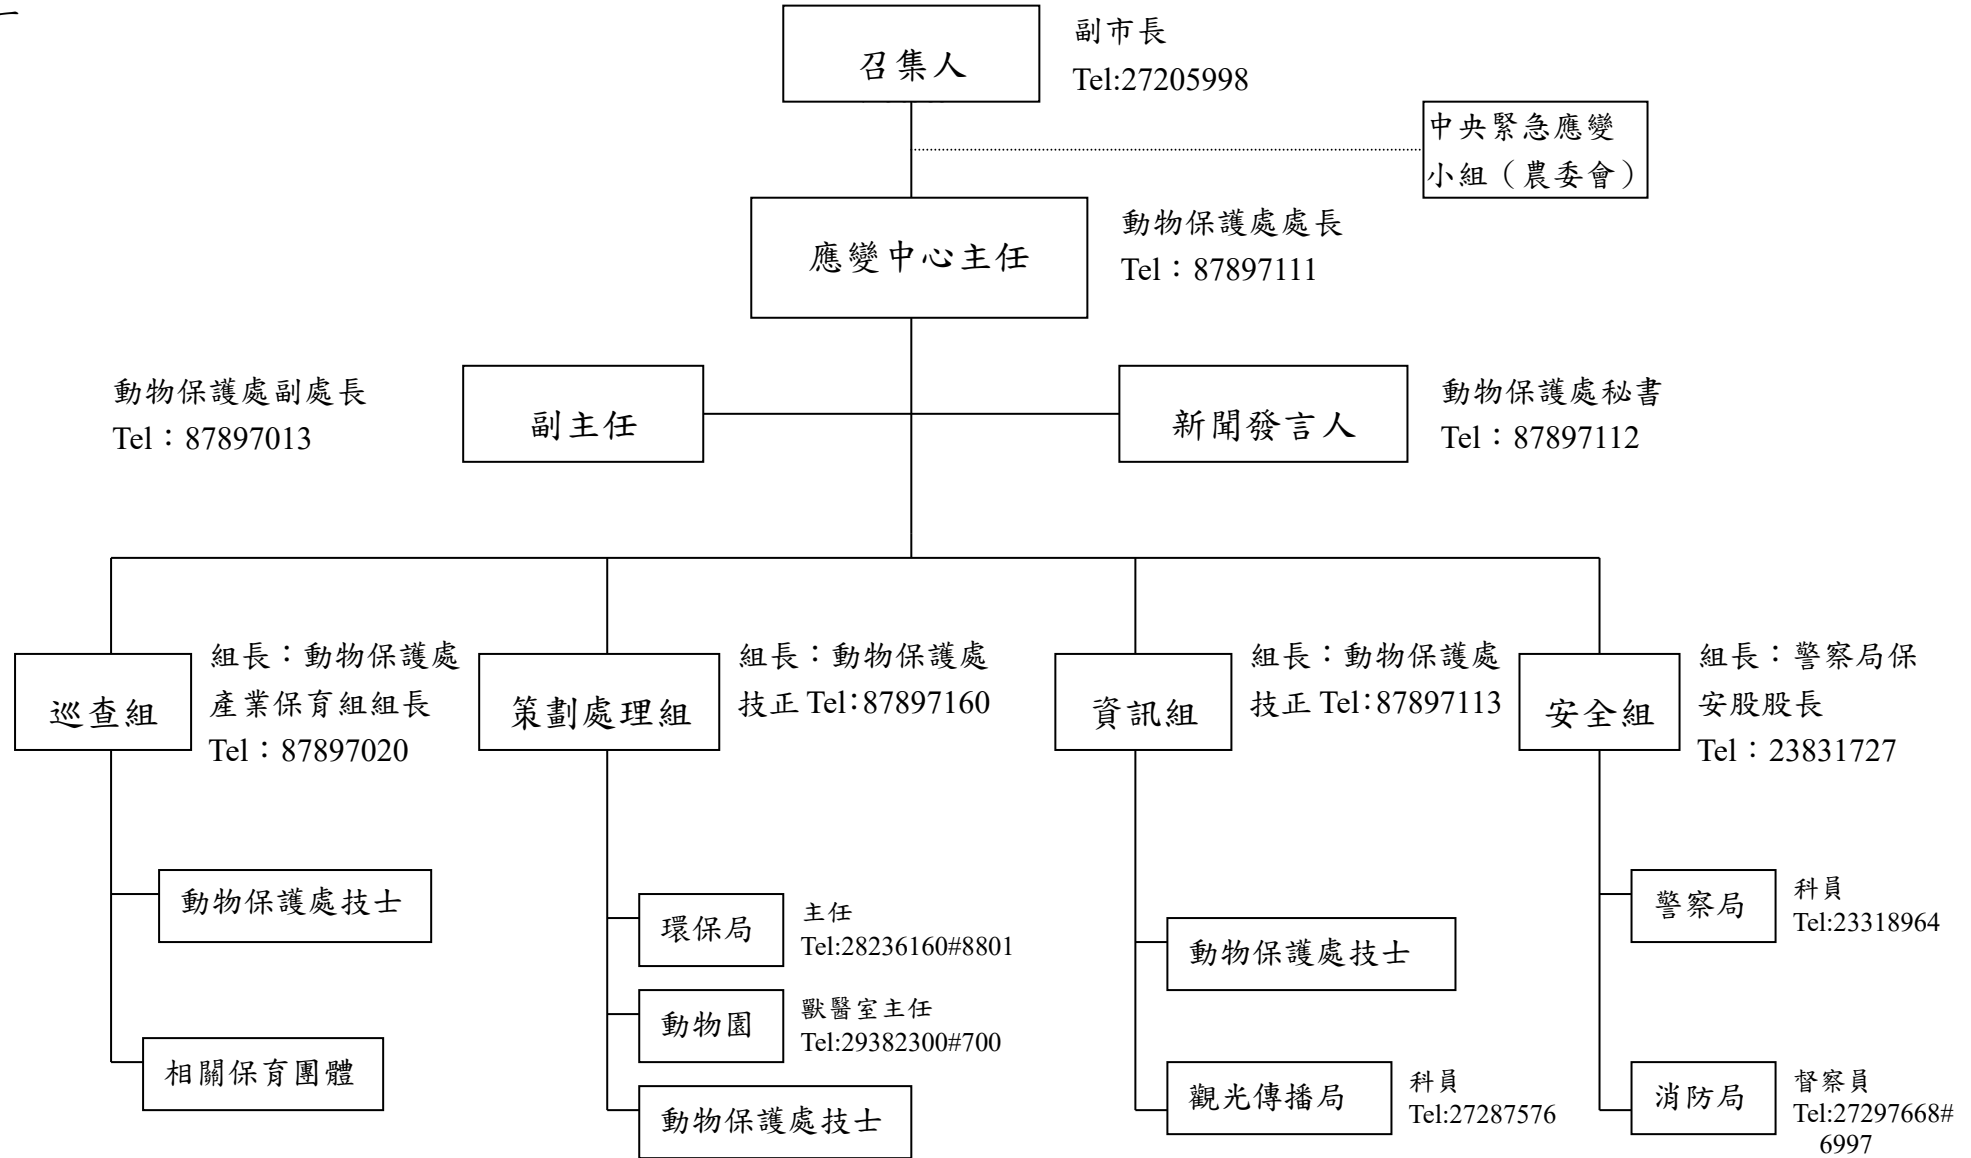

臺北市瀕臨絕種保育類野生動物重大病害緊急應變中心組織圖

註：各框旁之說明為本府相關機關人員之職稱及聯絡電話