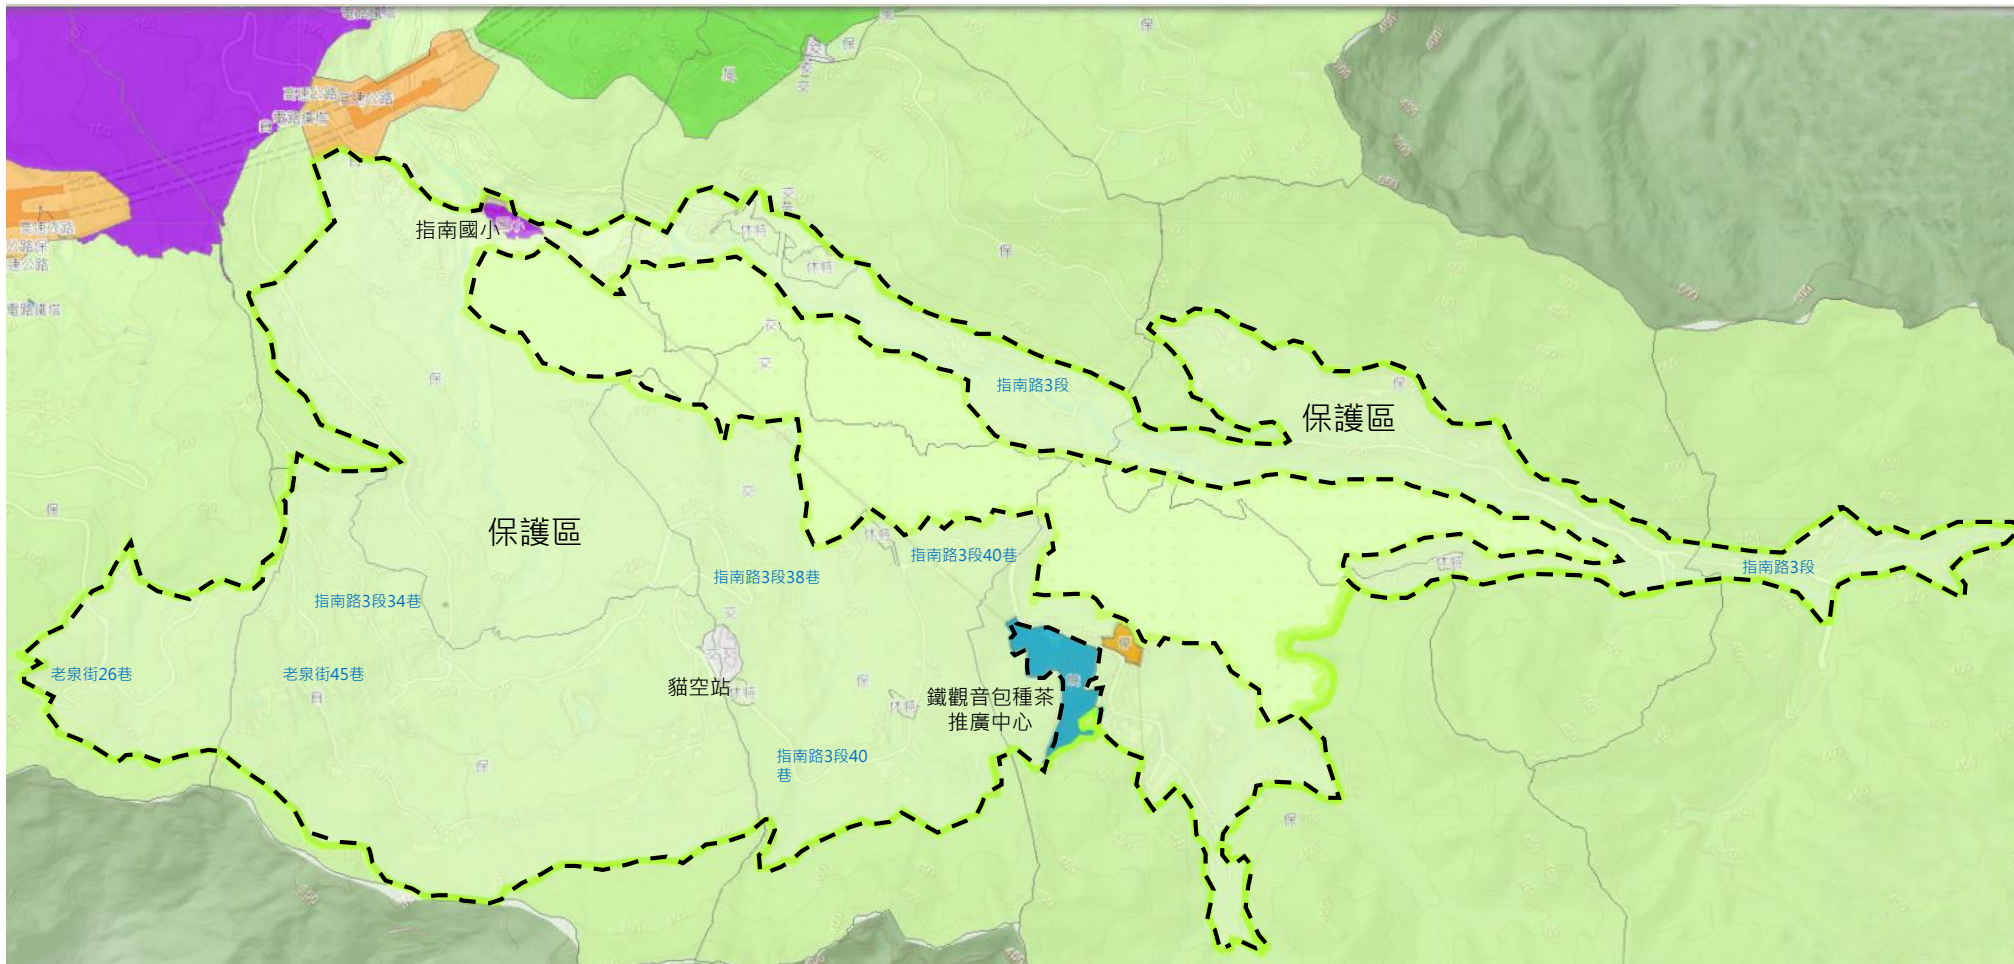

# 臺北市文山區貓空商圈專案輔導計畫地區範圍示意圖

圖例

貓空商圈專案輔導計畫地區