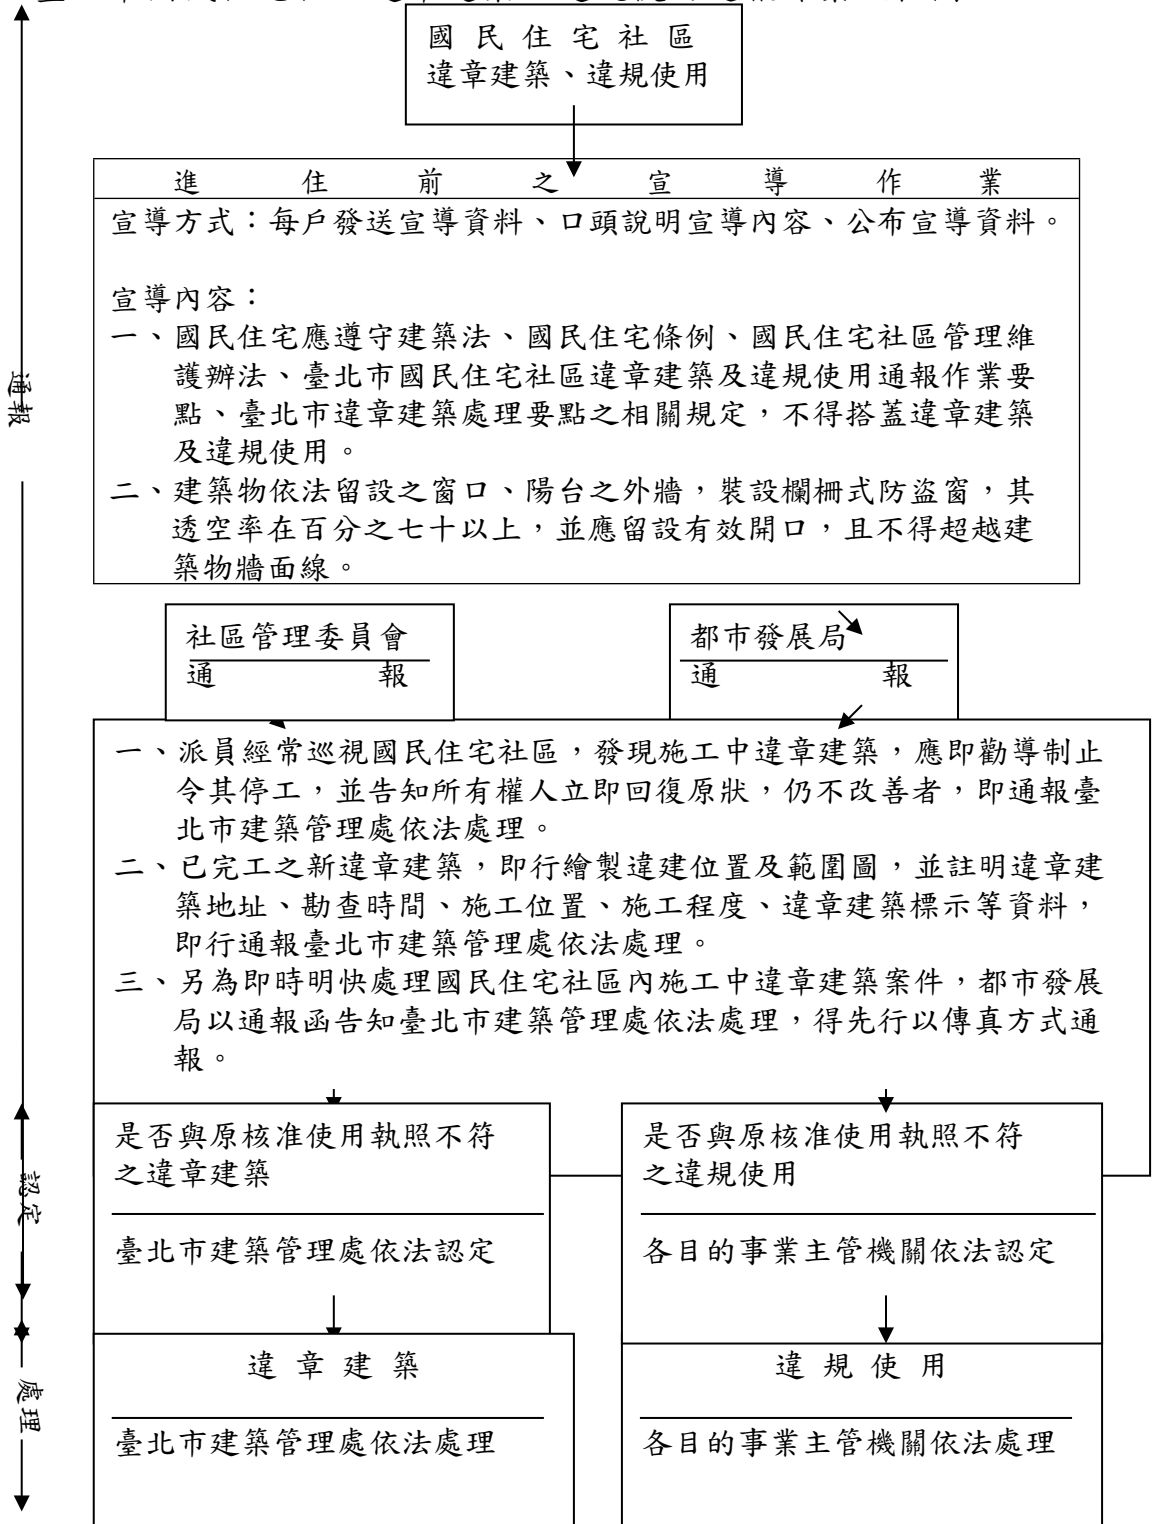

臺北市國民住宅社區違章建築及違規使用通報作業流程圖

通報

認定

處理