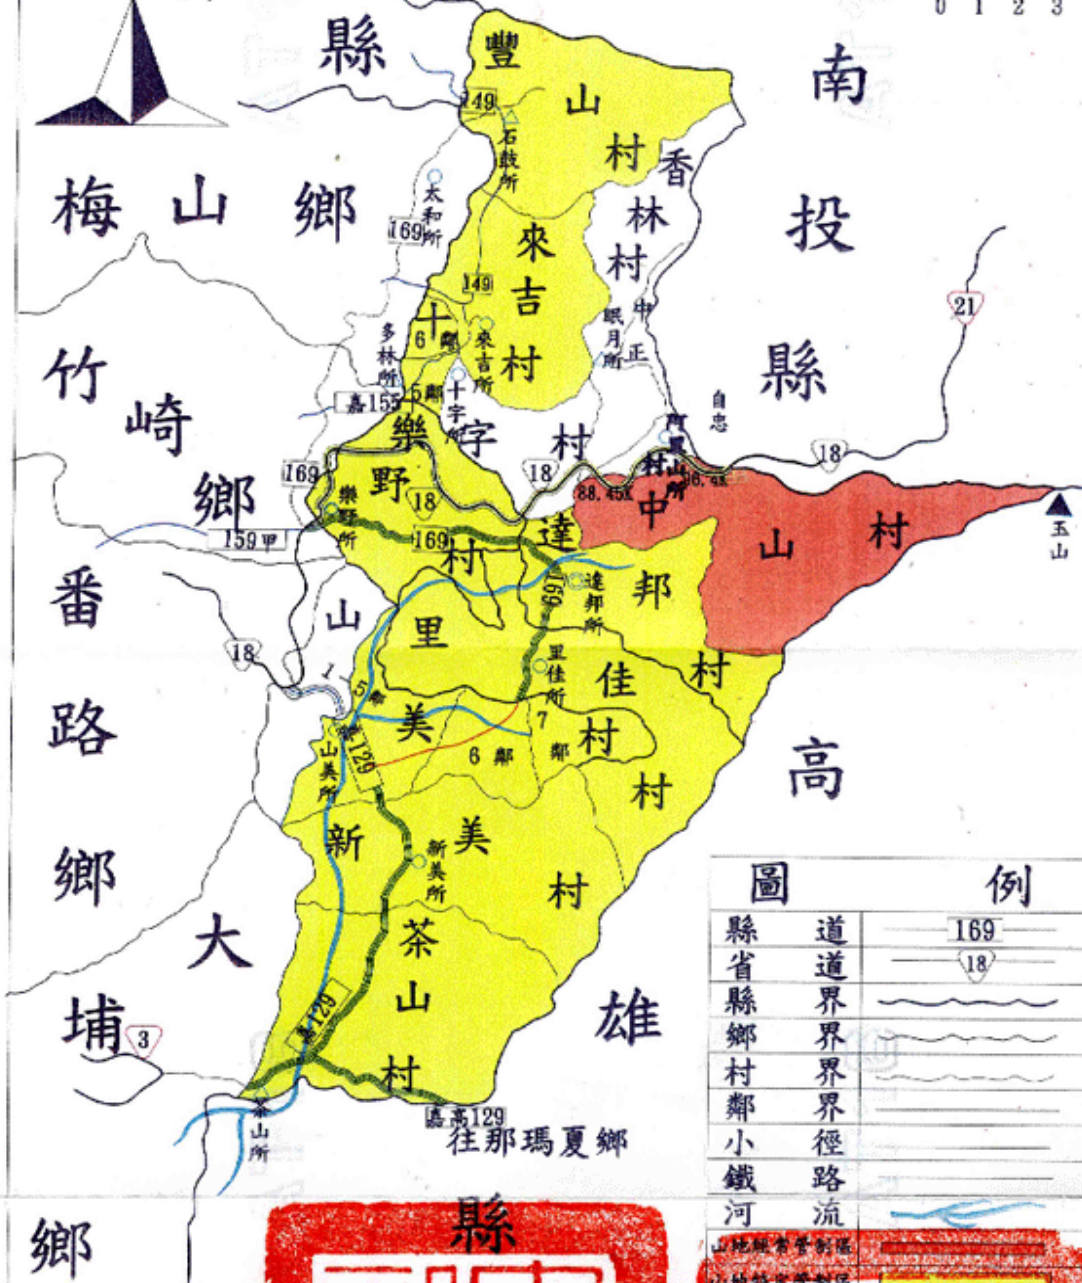

嘉義縣阿里山鄉山地管制區域公告圖

圖例	
縣道	169
省道	18
縣界	~~~~~
鄉界	~~~~~
村界	~~~~~
鄰界	~~~~~
小徑	~~~~~
鐵路	———
河流	~~~~~

製圖時間：中華民國99年02月10日