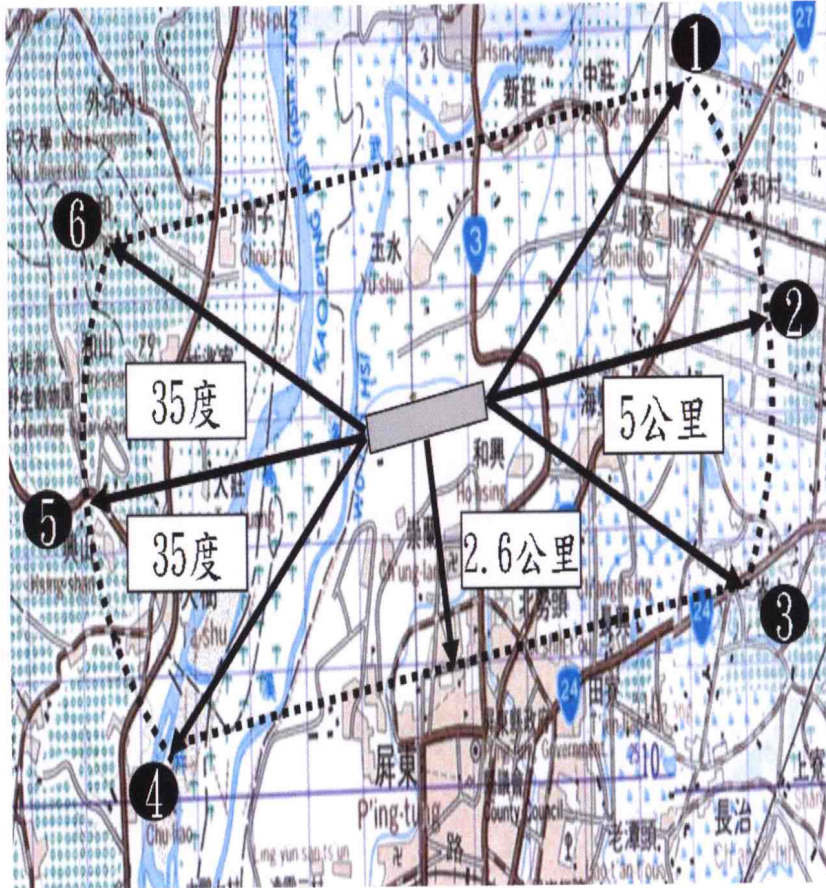

空軍第 439 聯隊屏北機場

禁止飼養飛鴿及施放有礙飛行物體範圍示意圖

座標點

- ① N224400
E1203136
- ② N224236
E1203224
- ③ N224124
E1203218
- ④ N223954
E1202612
- ⑤ N224118
E1202524
- ⑥ N224233
E1202528