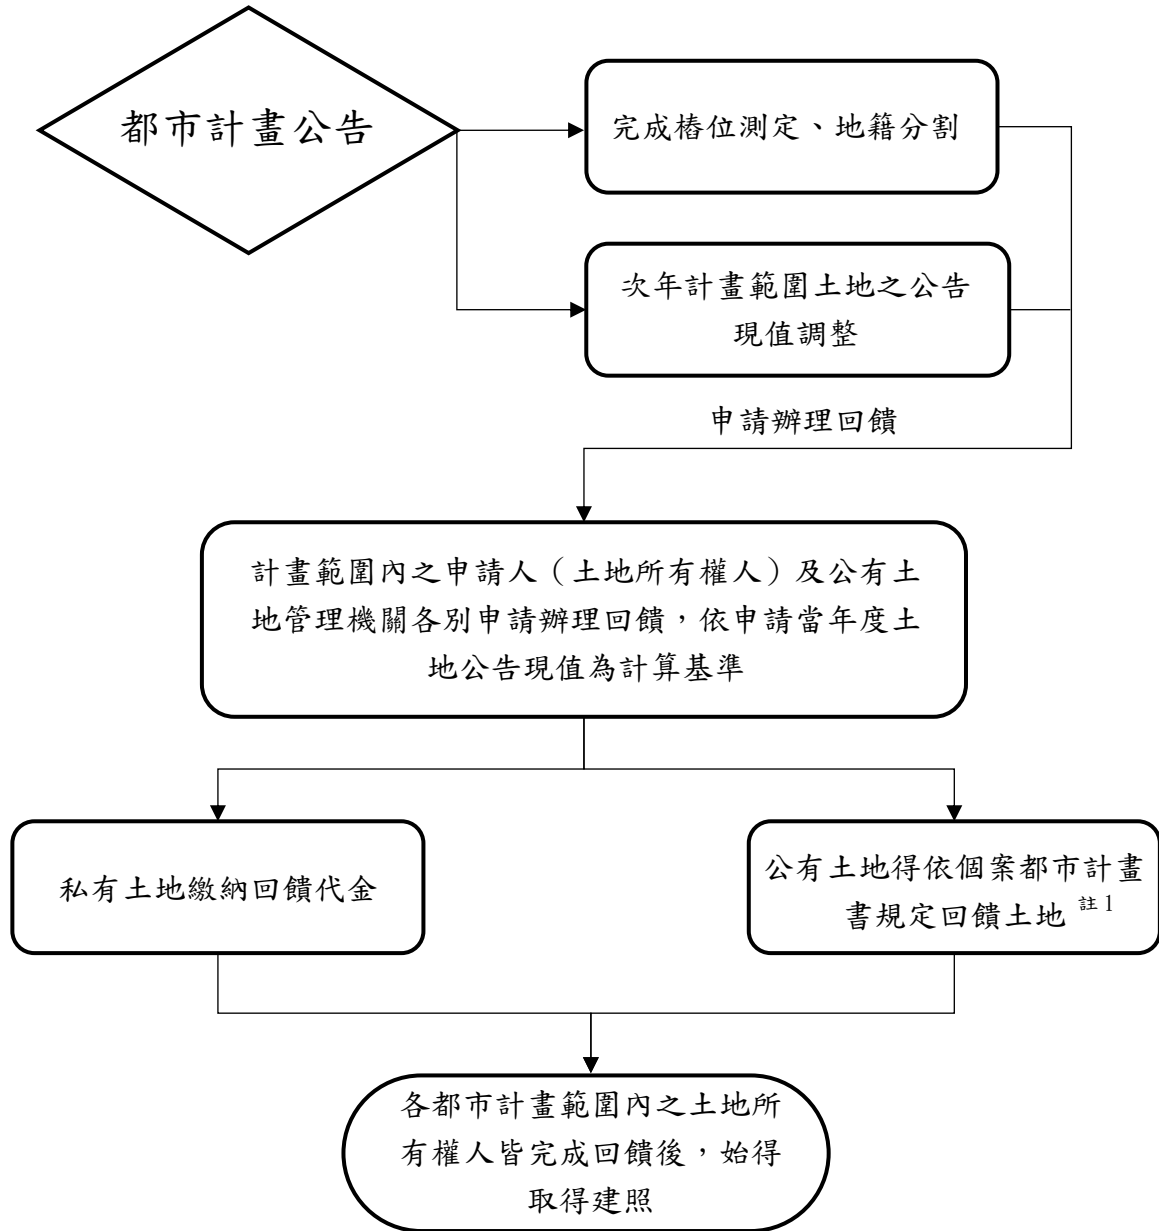

臺北市北投區行義路地區溫泉產業特定專用區 都市計畫回饋辦理程序

112 年 2 月

註1：公有土地回饋執行方式將由本府另行協調辦理。