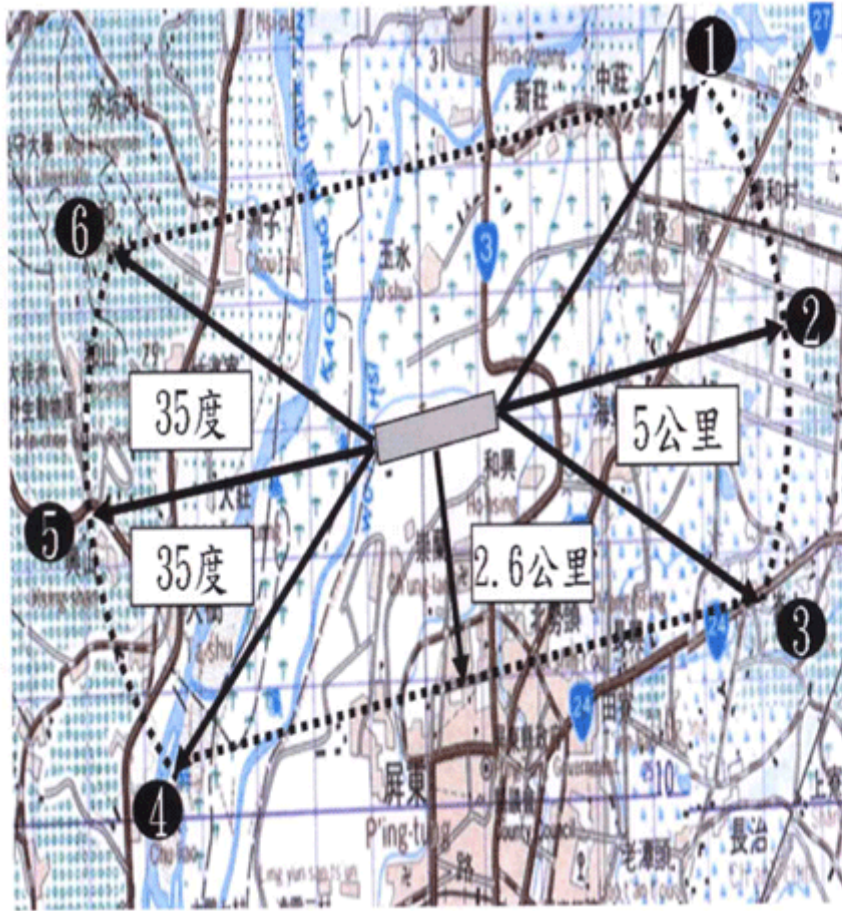

空軍第 439 聯隊屏北機場

禁止飼養飛鴿及施放有礙飛行物體範圍示意圖

座標點

- ① N224400  
E1203136
- ② N224236  
E1203224
- ③ N224124  
E1203218
- ④ N223954  
E1202612
- ⑤ N224118  
E1202524
- ⑥ N224233  
E1202528