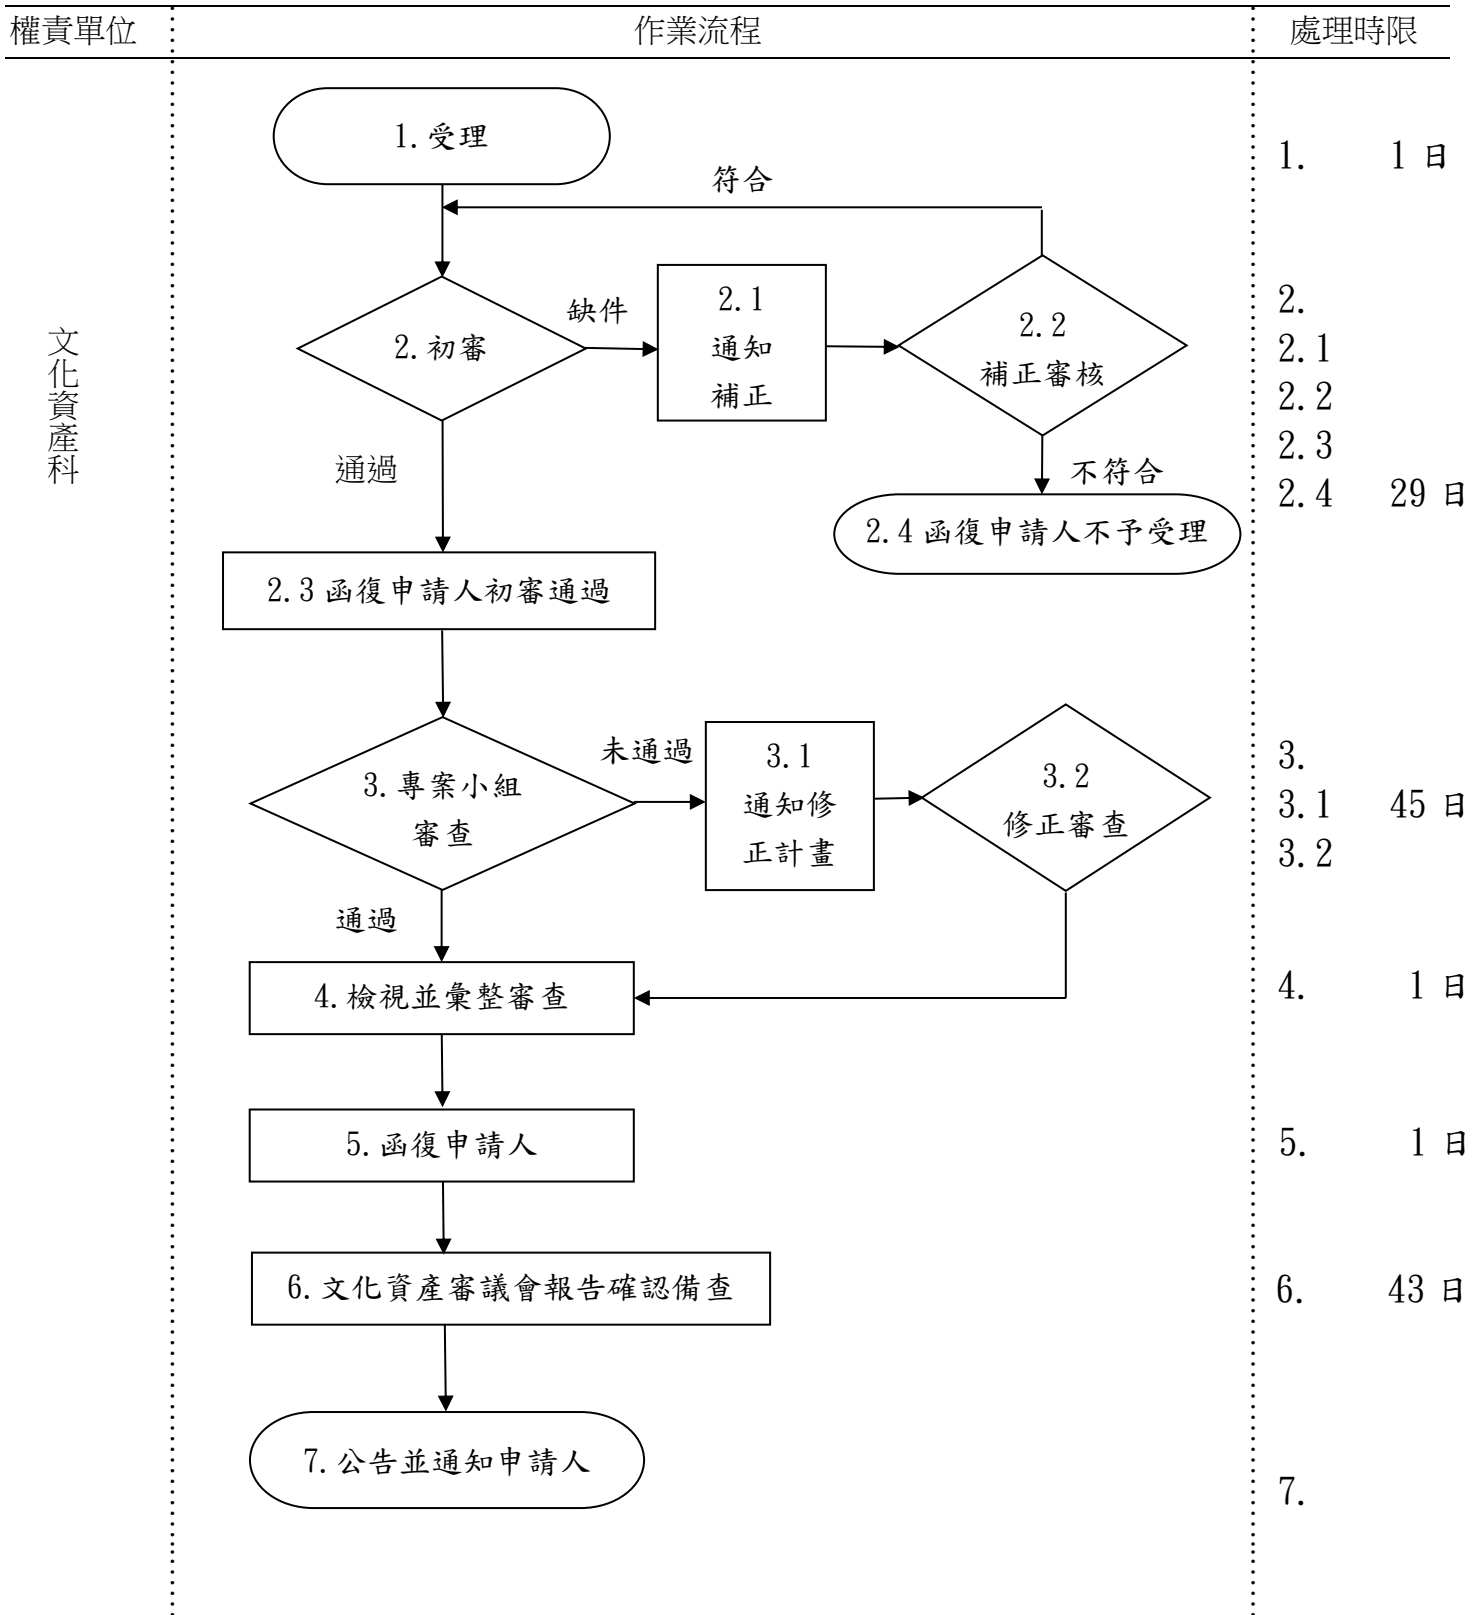

臺北市政府文化局

「臺北市文化資產補助」作業流程圖

受理方式：郵寄申辦、臨櫃親自申辦、網路申辦（非程式式）