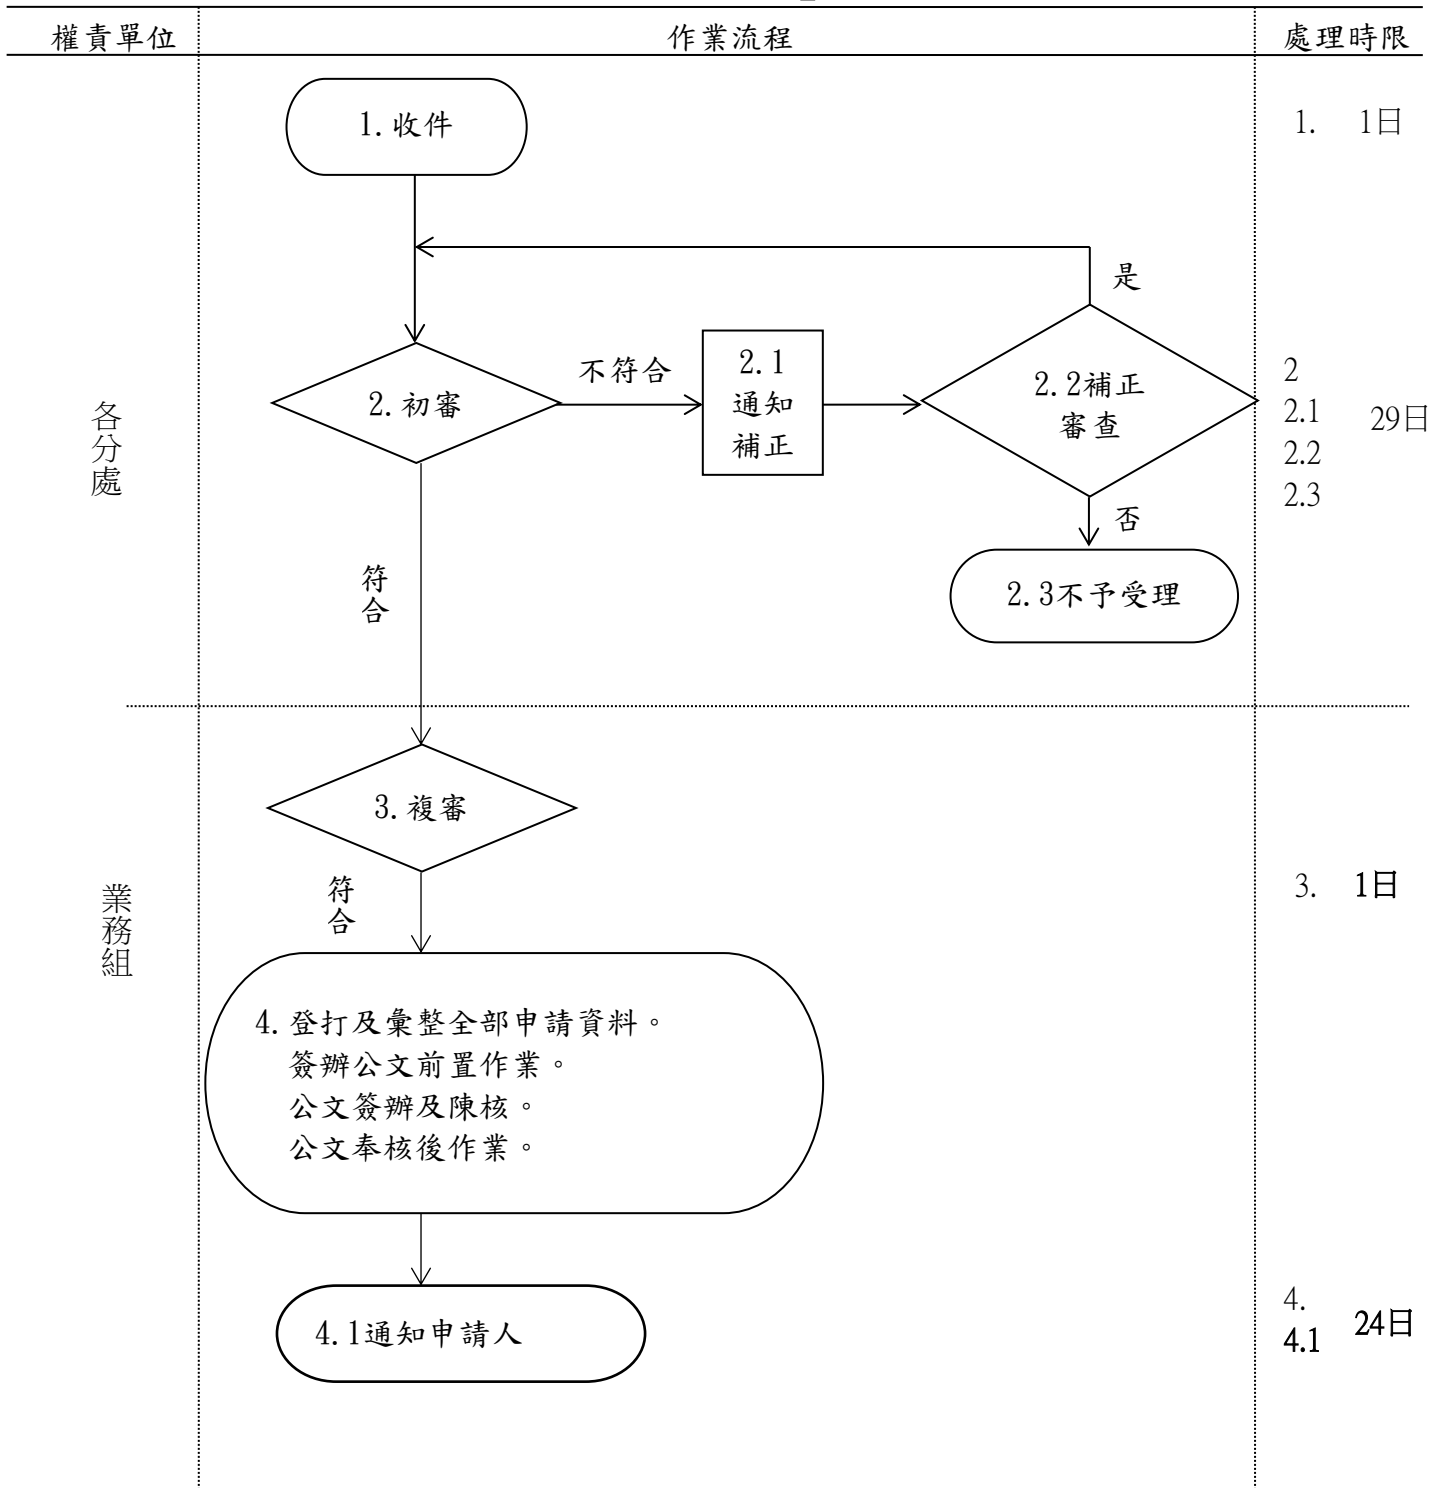

## 臺北市動產質借處 「學業成績祝福金申請」作業流程圖

受理方式：臨櫃親自申辦、委託申辦、網路申辦(非全程式)

總處理時限：55日(含假日/日曆日)