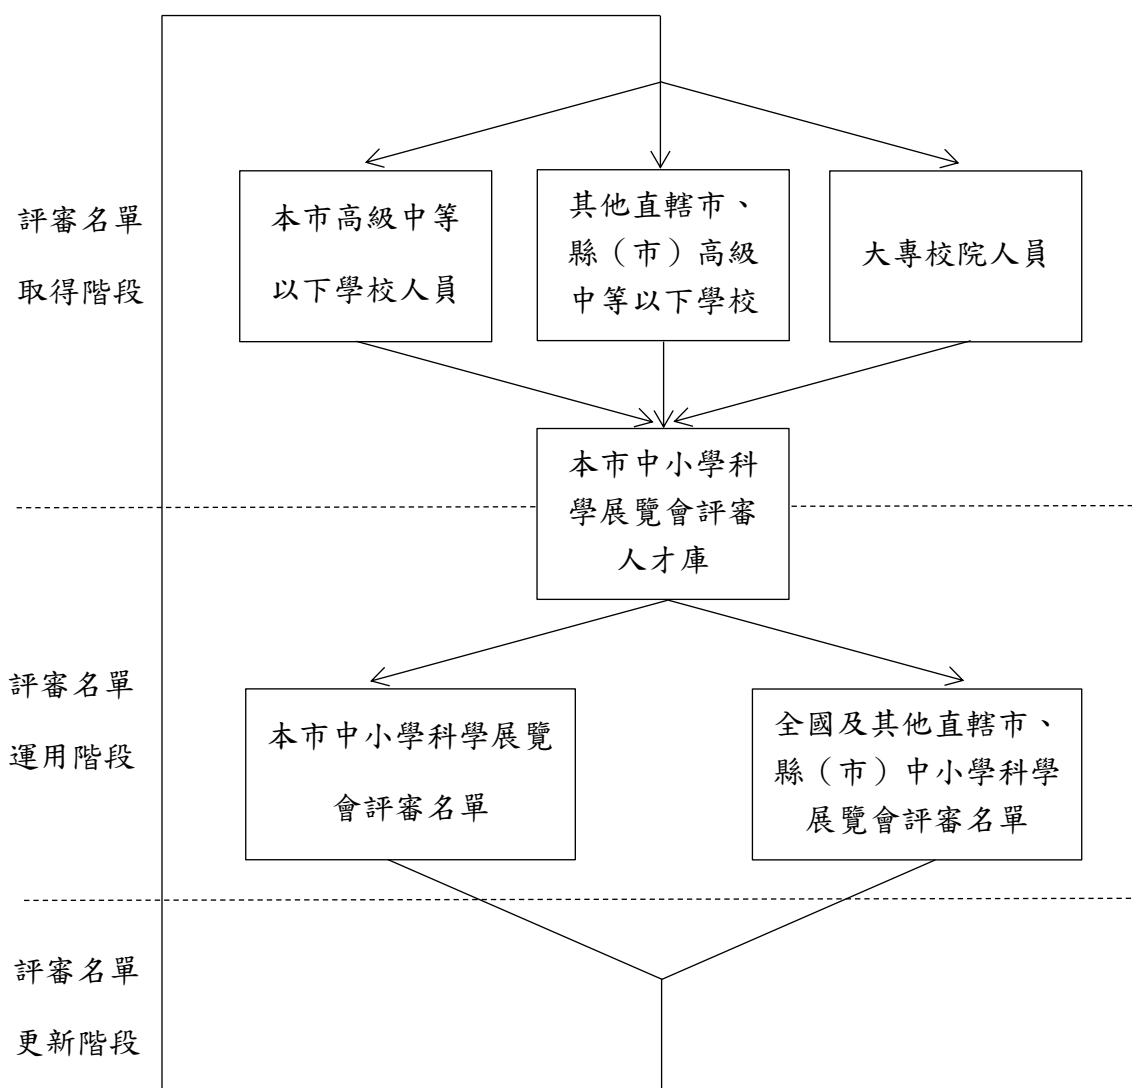

## 臺北市中小學科學展覽會評審人才庫建置實施方式流程圖

### 備註：

1. 應於每 2 年進行更新「臺北市中小學科學展覽會評審人才庫」。
2. 依據「臺北市中小學科學展覽會評審人才庫」聘任評審委員，每年並至少更換 1/3 以上之評審委員，以維競賽公正、公平。