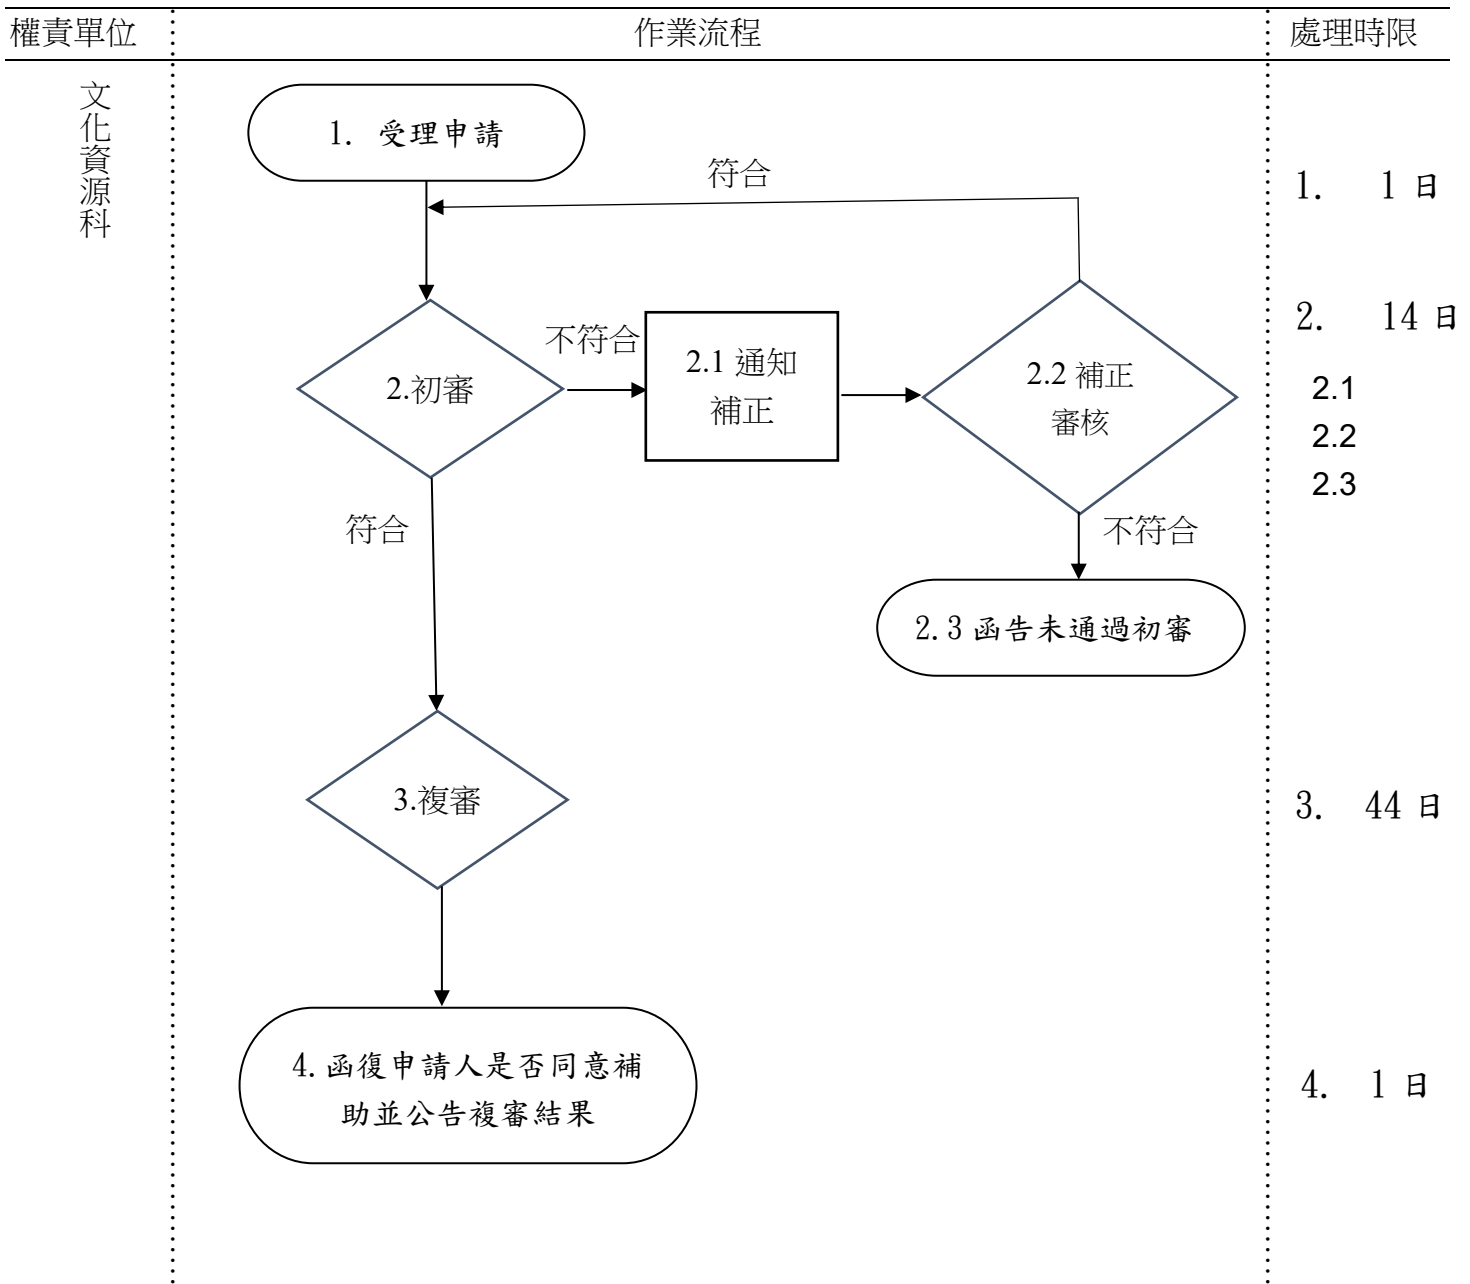

臺北市政府文化局

「臺北市受保護樹木保育作業補助」作業流程圖

受理方式：網路申辦(全程式)

總處理時限：60 日（含假日／日曆日）